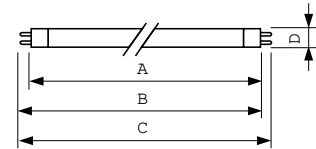

Produkt Daten

Elektrische Kenndaten		Farbwiedergabeindex (CRI)	
Stromverbrauch	22,7 W		82
Lampenstrom (Nom)	0,295 A		
Allgemeine Eigenschaften		Dimmen	
Socket	G5 [G5]	Dimmbar	Ja
Eigenschaften	na [Not Applicable]		
Referenz für die Flussmessung	Sphere	Mechanische Kenndaten	
Lichttechnische Daten		Kolbenform	T5 [16 mm (T5)]
Farbcode	830 [CCT of 3000K]	Zulassungen und Anwendungseigenschaften	
Lichtstrom	1.700 lm	Energieeffizienzklasse	G
Lichtfarbe	Warmweiß (WW)	Quecksilbergehalt (Nom)	1,2 mg
Farbkoordinate X (Nom)	0,44	Energieverbrauch kWh/1.000 Std.	23 kWh
Farbkoordinate Y (Nom)	0,403	EPREL Registrierungsnummer	423553
Ähnlichste Farbtemperatur (Nom)	3000 K	Produktdaten	
Lichtleistung (spezifiziert) (Nom)	76 lm/W	Full EOC	871150063958555
		Bestell-Produktname	MASTER TL5 HO 24W/830 SLV/40

Abmessungsskizzen

Product	D (max)	A (max)	B (max)	B (min)	C (max)
MASTER TL5 HO 24W/830 SLV/40	17 mm	549,0 mm	556,1 mm	553,7 mm	563,2 mm

Photometrische Daten

Spectral Power Distribution Colour - MASTER TL5 HO 24W/830 SLV/40