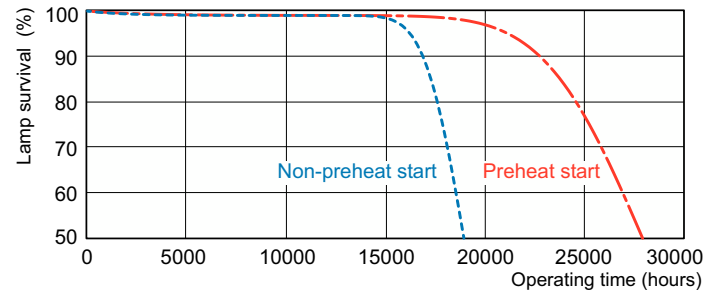

Life Expectancy Diagram - MASTER TL5 HO 24W/830 SLV/40

Life Expectancy Diagram - MASTER TL5 HO 24W/830 SLV/40