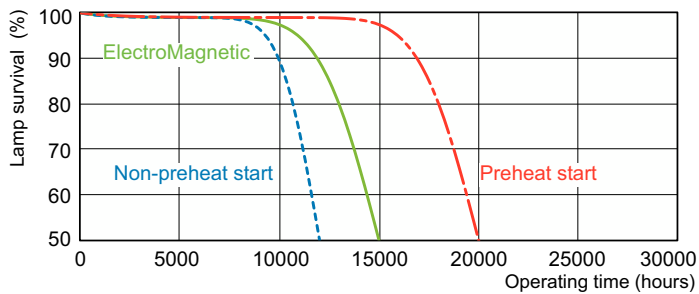

Lebensdauer

Life Expectancy Diagram - MASTER TL-D Super 80 18W/865 1SL/25