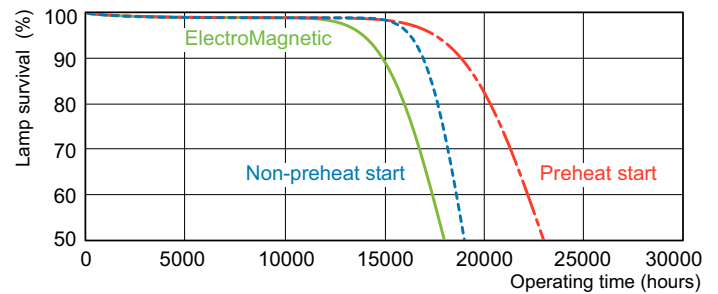

Life Expectancy Diagram - MASTER TL-D Super 80 18W/865 1SL/25