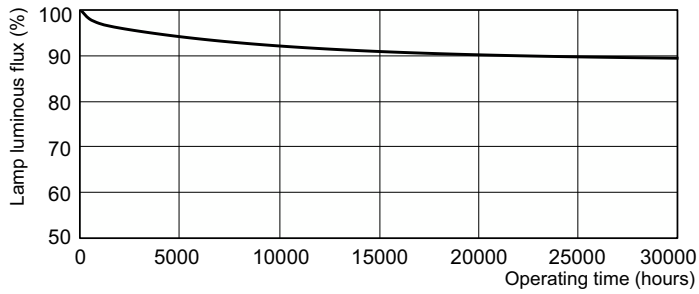

MASTER TL-D Super 80

Lebensdauer

Lumen Maintenance Diagram - MASTER TL-D Super 80 18W/865 1SL/25