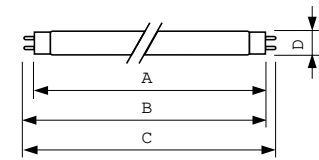

MASTER TL-D Super 80

Bestell-Produktname	MASTER TL-D Super 80 18W/865 1SL/25
Bestellcode	63177040
Lokale Bestellnummer	1061886
Anzahl pro Verpackung	1
SAP-Zähler - Pakete pro Außenkarton	25

Materialnummer (12NC)	927920086544
Gesamtbezeichnung des Produkts	MASTER TL-D Super 80 18W/865 1SL/25
EAN Umverpackung	8711500631787

Abmessungsskizzen

Product	D (max)	A (max)	B (max)	B (min)	C (max)
MASTER TL-D Super 80 18W/865 1SL/25	28 mm	589,8 mm	596,9 mm	594,5 mm	604 mm