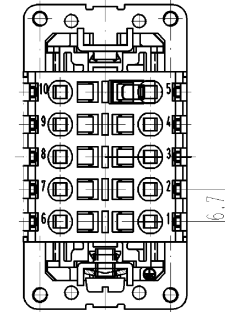

mit Federkraftanschluß
with spring connection

dargestellt: 10-polig
pictured: 10-pole