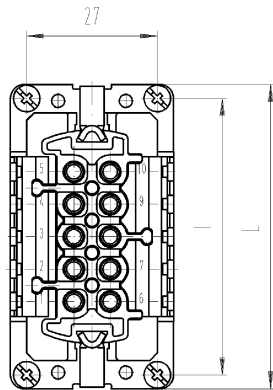

Aufdruck für 10 und 16-polig
print for 10 and 16-pole

Aufdruck für 6 und 24-polig
print for 6 and 24-pole