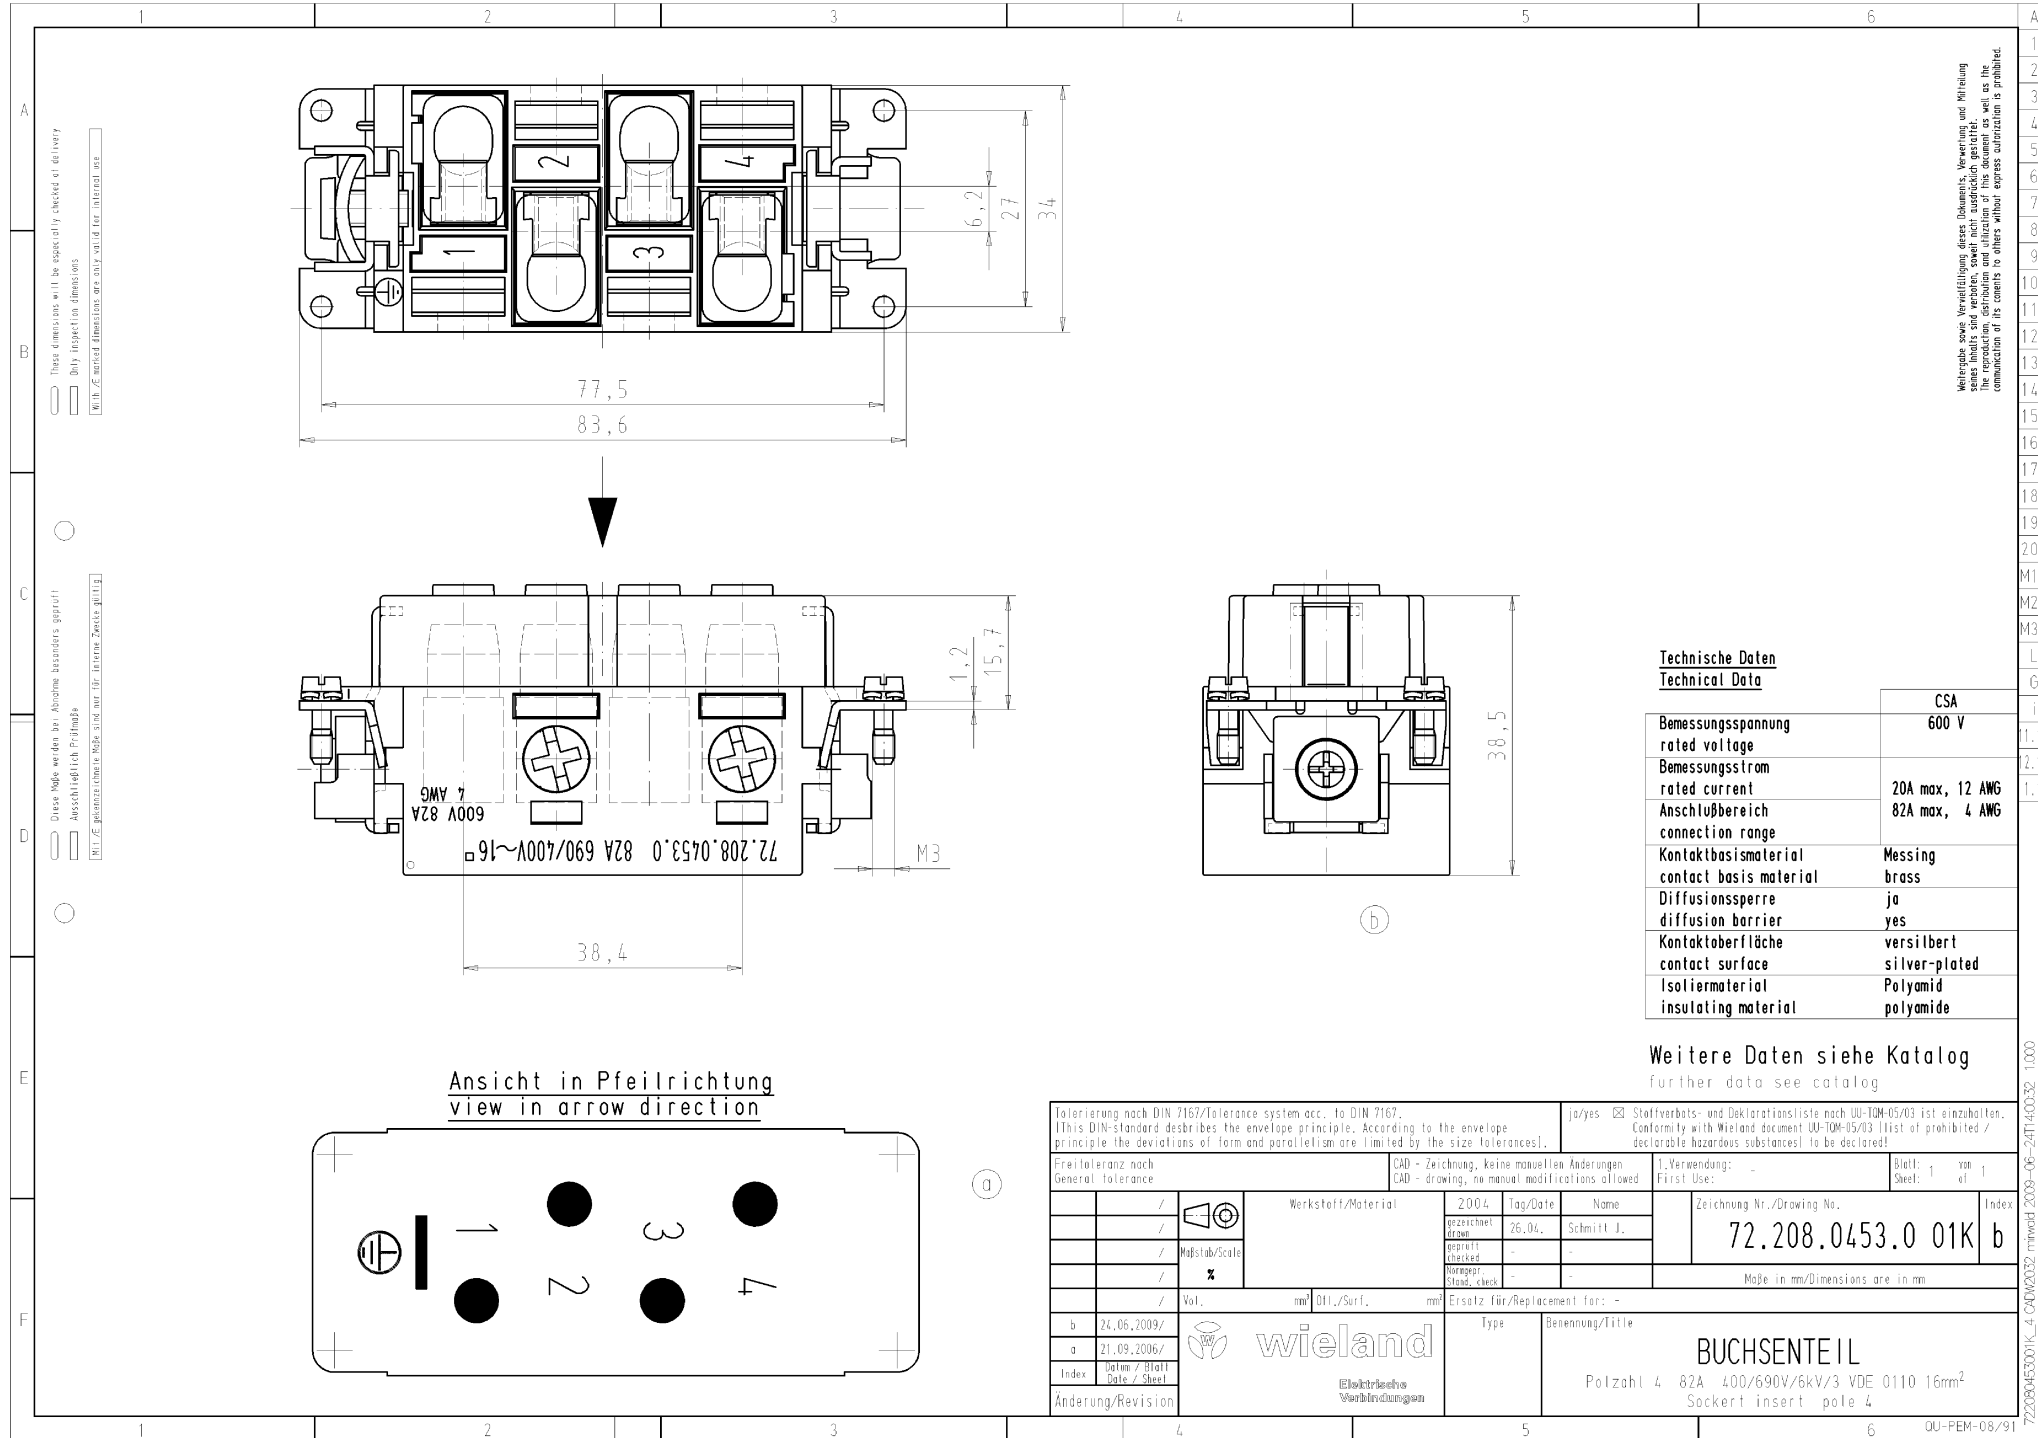

Technische Daten Technical Data	
Bemessungsspannung rated voltage	CSA 600 V
Bemessungsstrom rated current	20A max, 12 AWG
Anschlußbereich connection range	82A max, 4 AWG
Kontaktbasismaterial contact basis material	Messing brass
Diffusionssperre diffusion barrier	ja yes
Kontaktoberfläche contact surface	versilbert silver-plated
Isoliermaterial insulating material	Polyamid polyamide

Weitere Daten siehe Katalog
further data see catalog

Tolerierung nach DIN 7167/Tolerance system acc. to DIN 7167. (This DIN standard describes the envelope principle. According to the envelope principle the deviations of form and parallelism are limited by the size tolerances).		ja/yes ☒ Stoffverbots- und Deklarationsliste nach UU-TM-05/03 ist einzuhalten. Conformity with Wieland document UU-TM-05/03 list of prohibited / declarable hazardous substances to be declared!	
Freitoleranz nach General tolerance	CAD - Zeichnung, keine manuellen Änderungen CAD - drawing, no manual modifications allowed	1. Verwendung: First Use:	Blatt: 1 von Sheet: 1 of 1
Werkstoff/Material	2004 Tag/Date Name	Zeichnung Nr./Drawing No. Index	
gezeichnet drawn	76.04. Schmitt J.	72.208.0453.0 01K b	
geprüft checked	-		
abgepr. stand. check	-		
Maße in mm/Dimensions are in mm			
Vol.	mm	Dtl./Surf.	mm
Ersatz für/Replacement for: -			
b	24.06.2009/	Type Benennung/Title	
a	21.09.2006/	BUCHSENTEIL	
Index	Datum / Blatt Date / Sheet	Polzahl 4 82A 400/690V/6kV/3 VDE 0110 16mm² Sockert insert pole 4	
Änderung/Revision	wieland		Elektrische Verbindungen

722080453001K_01 CAD/2009-06-24/11:00:32 1:000