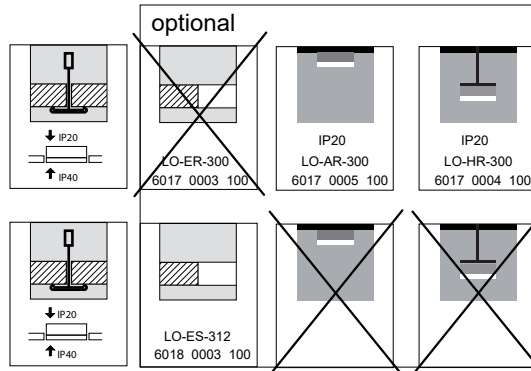

INSTRUCTION

Diese Leuchte enthält ein Leuchtmittel der Energieeffizienzklasse C
 This luminaire contains a light source of energy efficiency class C

REGIOLUX

Regiolux GmbH
 Hellinger Str. 3
 D-97486 Königsberg/Bay.
 T 09525 89-0
 www.regiolux.de
 info@regiolux.de

LOWEA

6017 LOE . /300-LED

6018 LOE . /312-LED

Achtung:
Leuchte nicht öffnen!
Garantieverlust!

Attention:
Don't open the luminaire!
Loss of Guarantee!

Attention:
N'est pas ouvrir le luminaire!
Perte de garantie!

Atención:
Non abrir la luminara!
Pérdida de garantía!

220-240 V ~50/60 Hz

IK 02

DALI

ETM 3400-4800

	Pin1	Pin2	Pin3	
	-	-	-	3400 lm / 27W
	ON	-	-	~ 3600 lm / 29W
	-	ON	-	~ 3900 lm / 31W
	ON	ON	-	~ 4000 lm / 33W
	-	-	ON	~ 4200 lm / 35W
	ON	-	ON	~ 4400 lm / 36W
	-	ON	ON	~ 4600 lm / 38W
	ON	ON	ON	~ 4800 lm / 40W