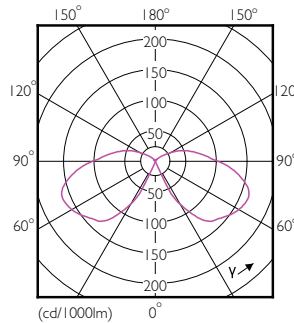

Photometrische Daten

LEDbulb Classic CM 48W E27 A60 Mirror Crown 827 DIM