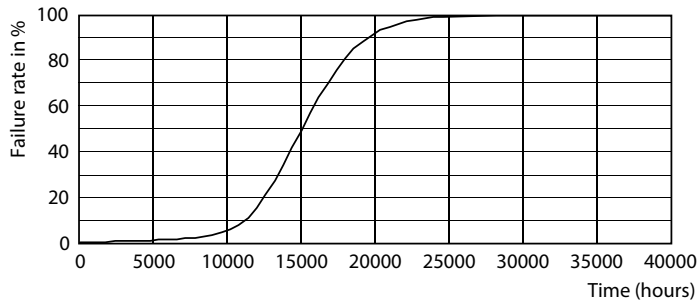

LEDbulb dekorativ

Lebensdauer

LEDbulb Classic CM 48W E27 A60 Mirror Crown 827 DIM