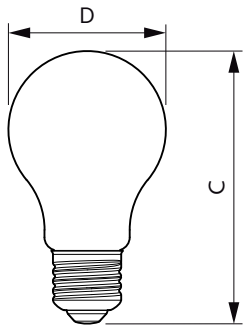

### Produkt Daten

Allgemeine Eigenschaften	
Socket	E27 [ E27]
Nennlebensdauer (Nom)	15000 h
Schaltzyklus	20000X
Technischer Typ	7.5-48W
Lichttechnische Daten	
Farbcode	827 [ CCT von 2700 K]
Lichtstrom (Nom)	610 lm
Nennlichtstrom (Nom)	610 lm
Lichtfarbe	Warmweiß (WW)
Ähnlichste Farbtemperatur (Nom)	2700 K
Nennlichtausbeute (Nom)	81,33 lm/W
Farbkonsistenz	<6
Farbwiedergabeindex (Nom.)	80
Restlichtstrom am Ende der	70 %
Nennlebensdauer (Nom)	
Elektrische Kenndaten	
Eingangsfrequenz	50 bis 60 Hz

## Abmessungsskizzen

BulbA60 7.5-48W600lm 2000K D MirrorCrown

Product	D	C
LED classic CM 48W A60 E27 WW CL D SRT4	60 mm	104 mm