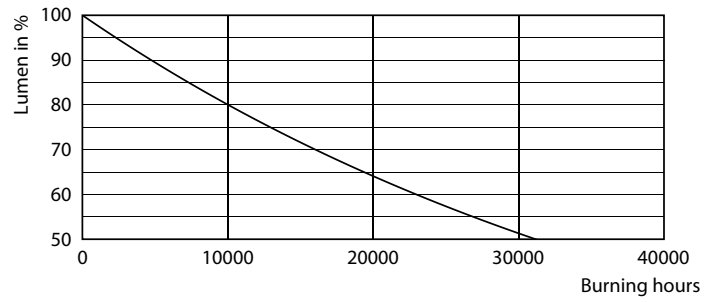

LEDbulb dekorativ

Lebensdauer

LEDbulb Classic CM 48W E27 A60 Mirror Crown 827 DIM