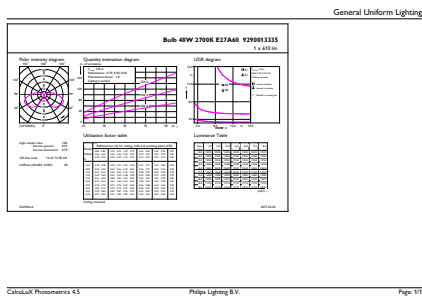

Photometrische Daten

LEDbulb Classic CM 48W E27 A60 Mirror Crown 827 DIM