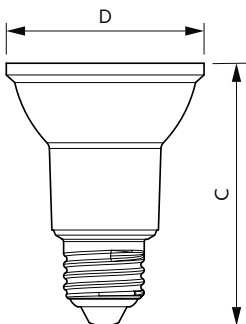

Produkt Daten

Allgemeine Eigenschaften		Lichtstrom (Nom)	
Sockel	E27 [E27]	Lichtstärke (nom.)	1500 cd
EU RoHS-konform	Ja	Lichtfarbe	Warmweiß (WW)
Nennlebensdauer (Nom)	25000 h	Ähnlichste Farbtemperatur (Nom)	2700 K
Schaltzyklus	50000	Nennlichtausbeute (nom.)	83,00 lm/W
Technische Type	6-50W	Farbkonsistenz	<6
Referenz für Lichtstrommessung	Narrow Cone	Farbwiedergabeindex (Nom.)	80
Lichttechnische Daten		Restlichtstrom am Ende der Nennlebensdauer (Nom.)	70 %
Farbcode	827 [CCT von 2700 K]	Lichtstrom im 90° Winkel	500 lm
Ausstrahlungswinkel (Nom)	25 °		

Temperaturkenndaten

Gehäusetemperatur (max)	60 °C
-------------------------	-------

Dimmen

Dimmbar	Nur mit Spezial-Dimmern
---------	-------------------------

Mechanische Kenndaten

Kolbenform	PAR20 [PAR 2.5 inch/63mm]
------------	----------------------------

Abmessungsskizzen

MAS LEDspot CLA D 6-50W 827 PAR20 25D

Product	D	C
MAS LEDspot CLA D 6-50W 827 PAR20 25D	68 mm	87 mm

Photometrische Daten

LEDspots MAS 6W PAR20 E27 827 25D

LEDspots MAS 6W PAR20 E27 827 25D