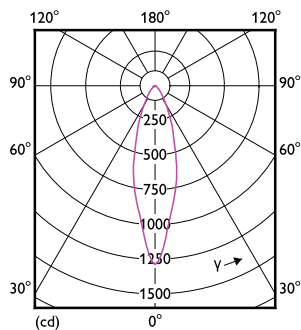

Produkt Daten

Allgemeine Eigenschaften		Lichtstrom (Nom)	
Sockel	E27 [E27]	Lichtstärke (nom.)	1500 cd
EU RoHS-konform	Ja	Lichtfarbe	Warmweiß (WW)
Nennlebensdauer (Nom)	25000 h	Ähnlichste Farbtemperatur (Nom)	2700 K
Schaltzyklus	50000	Nennlichtausbeute (nom.)	83,00 lm/W
Technische Type	6-50W	Farbkonsistenz	<6
Referenz für Lichtstrommessung	Narrow Cone	Farbwiedergabeindex (Nom.)	80
Lichttechnische Daten		Restlichtstrom am Ende der Nennlebensdauer (Nom.)	70 %
Farbcode	827 [CCT von 2700 K]	Lichtstrom im 90° Winkel	500 lm
Ausstrahlungswinkel (Nom)	25 °		

Abmessungsskizzen

MAS LEDspot CLA D 6-50W 827 PAR20 25D

Product	D	C
MAS LEDspot CLA D 6-50W 827 PAR20 25D	68 mm	87 mm

Photometrische Daten

LEDspots MAS 6W PAR20 E27 827 25D

LEDspots MAS 6W PAR20 E27 827 25D