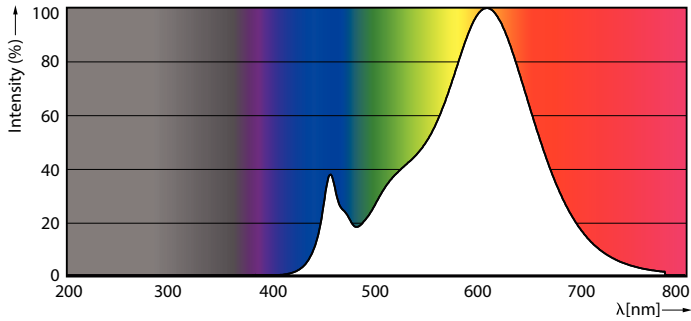

Produkt Daten

Allgemeine Eigenschaften		Lichtstrom (Nom)	
Sockel	E27 [E27]	Lichtstärke (nom.)	1500 cd
EU RoHS-konform	Ja	Lichtfarbe	Warmweiß (WW)
Nennlebensdauer (Nom)	25000 h	Ähnlichste Farbtemperatur (Nom)	2700 K
Schaltzyklus	50000	Nennlichtausbeute (nom.)	83,00 lm/W
Technische Type	6-50W	Farbkonsistenz	<6
Referenz für Lichtstrommessung	Narrow Cone	Farbwiedergabeindex (Nom.)	80
Lichttechnische Daten		Restlichtstrom am Ende der Nennlebensdauer (Nom.)	70 %
Farbcode	827 [CCT von 2700 K]	Lichtstrom im 90° Winkel	500 lm
Ausstrahlungswinkel (Nom)	25 °		

Abmessungsskizzen

MAS LEDspot CLA D 6-50W 827 PAR20 25D

Product	D	C
MAS LEDspot CLA D 6-50W 827 PAR20 25D	68 mm	87 mm

Photometrische Daten

LEDspots MAS 6W PAR20 E27 827 25D

LEDspots MAS 6W PAR20 E27 827 25D

MASTER LEDspot PAR Hochvolt-Reflektorlampen

Photometrische Daten

LEDspots MAS 6W PAR20 E27 827

Lebensdauer

Life Expectancy Diagram

Lumen Maintenance Diagram