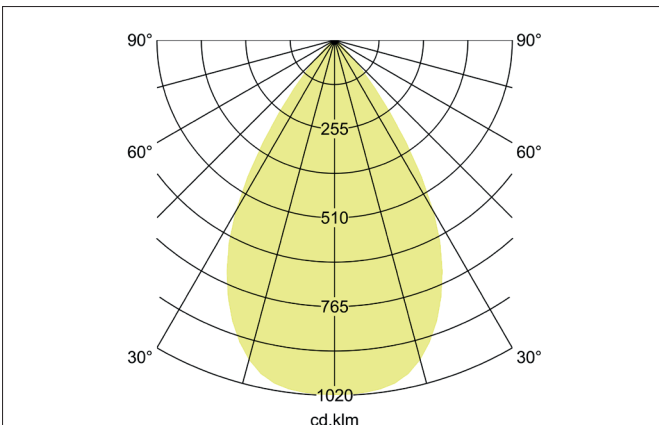

ARTEMIS MINI LED-Einbaurichtstrahler, DALI
 Artikel-Nr. 88256165DA

Licht.
 Für Generationen.

Ausschreibungstext

Runder LED-Einbaurichtstrahler, DALI, Deckenausschnitt Ø 138 mm, Einbautiefe 113 mm, Außendurchmesser 150 mm, mit rotationssymmetrisch tief-breit-strahlender Lichtstärkeverteilung. Optimale Lichtverteilung durch eine Abdeckung Glas transparent., Bemessungslichtstrom 3.467 lm, Bemessungsleistung 1 x 27 W, Lichtfarbe neutralweiß, ähnlichste Farbtemperatur (CCT) 3.500 K, allgemeiner Farbwiedergabeindex CRI > 90, Gehäusewerkstoff: Aluminium, Farbe: struktursilber, zulässige Umgebungstemperatur (ta): -20 °C - +25 °C, Schutzklasse (EN 61140): II, Schutzart (DIN EN 60529): IP20. Mit elektronischem Betriebsgerät, DALI dimmbar.

Artikeldaten	
Artikel-Nr.	88256165DA
GTIN	4251433984115
Serienname	ARTEMIS MINI
Kurzbeschreibung	LED-Einbaurichtstrahler, DALI
Material	Aluminium
Farbe	silber
Ausführung der Oberfläche	struktur
Form	rund
Außendurchmesser	150 mm
Einbaudurchmesser	138 mm
Einbautiefe	113 mm
Nettogewicht	N.N.