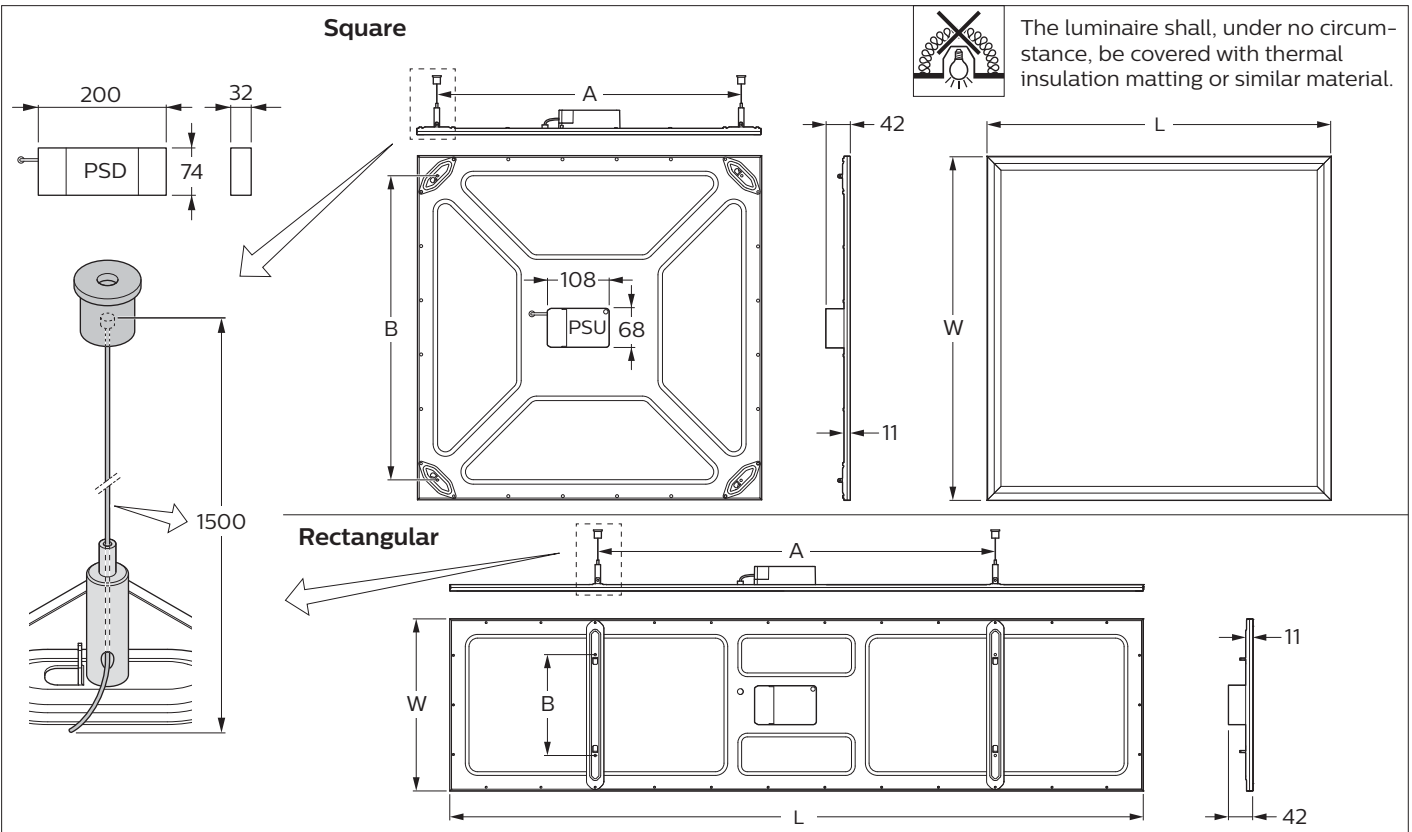

PCV set:
RC125Z SMB-PLC
910930031318