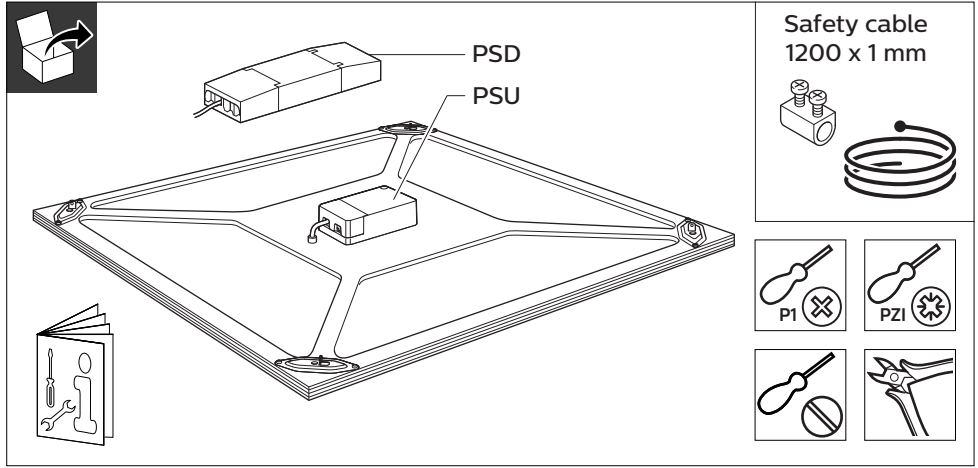

PHILIPS

CoreLine Panel OC

RC127V/RC128V

Safety cable
1200 x 1 mm

220V
240V

50Hz
60Hz

LEDs

Ta
25 °C

IK02

Max.
40 °C
Min.
10 °C

GLOW
WIRE
650 °C

	Driver	Lumen (lm)	CCT (K)	L x W x H (mm)	A x B (mm)	kg
RC127V	PSU(36W) / PSD(36W)	3400 3600	3000 4000	597 x 597 x 42	528 x 528	4.1
RC127V	PSU(36W) / PSD(36W)	3400 3600	3000 4000	1197 x 297 x 42	686 x 160	4.1
RC128V	PSU(36W) / PSD(36W)	3400 3600	3000 4000	622 x 622 x 42	553 x 553	4.3