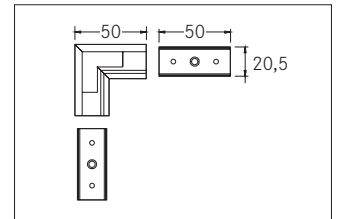

Verbindungsstück 90°  
**Artikel-Nr. 53084080**

Verbindungsstück 90°, schwarz eloxiert. Material: Aluminium, Abmessung Profil: L: 50 mm x B: 50 mm x H: mm.

<b>Artikel-Nr.</b>	<b>53084080</b>
<b>Stand:</b>	06.12.2021 14:06

Farbe	schwarz	Länge	50 mm
Länge	50 mm	Breite	50 mm
Material	Aluminium		