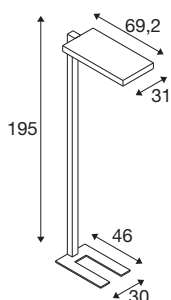

TECHNISCHE DATEN

Art. Nr.	1005390
Anzahl unterschiedliche Lichtauslässe	2
IP Code	IP 20
Schlagfestigkeitsklasse	IK 02
Schlagfestigkeit	0.2 Joule
Montage	Mobil
Dimmbar	Ja
Technologie der Dimmung	Touch
Primäre Nennspannung	200-240V ~50/60Hz
Sekundär Strom / Spannung	2000 mA
Schutzklasse	I
Wattage	79 W
minimale Umgebungstemperatur	-20 °C
maximale Umgebungstemperatur	45 °C
Anzahl Leuchten an LS B16A	28
Anzahl Leuchten an LS C16A	28
Höhe Einschaltstrom	6.24 A
Dauer Einschaltstrom	194 μ s
Stroboskop-Effekt (SVM)	0
Lumen	7600 lm
Lichtfarbtemperatur	4000 Kelvin
Abstrahlwinkel	80 °

Lichtquelle

916336	
--------	---

Farbe	schwarz
CRI	80
UGR \leq	19
LXXBXX Daten	L80B10
Lebensdauer	50000 h
Risikogruppe	0
Länge	69.2 cm
Breite	31 cm
Höhe	195 cm
Nettogewicht	14.307 kg
Bruttogewicht	17.288 kg
BIG WHITE Seite	445