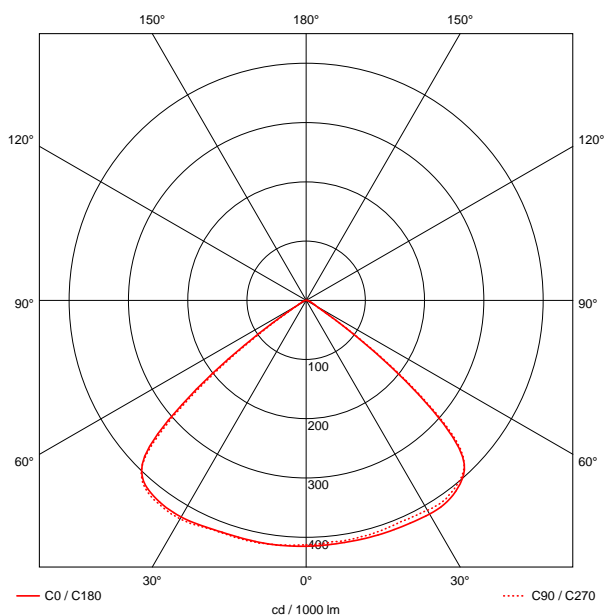

Artikel-Nr: 96062121
Strahler

COMO PRO DALI d0.4m PC 1x150W 100° 20500lm 840 DVohne

LED Strahler in modularer runder Bauweise mit integriertem Vorschaltgerät. Abdeckklinsen mit optimaler innen Struktur zur Blendungsbegrenzung aus PC oder PMMA und unterschiedlichen Lichtverteilungen. Robustes Gehäuse aus einer Magnesium Aluminium Legierung, weiß pulverbeschichtet. Kurze alterungsbeständige Silikon Dichtungen. Mit komfortablem vormontiertem 1m langem Anschlusskabel mit offenen Leitungsenden. Als DALI und On/ Off Variante erhältlich. Standardbefestigung durch Aufhänge Öse, Decke- oder waagerechte Wandmontage mit weiterem Zubehör möglich, ohne Durchgangsverdrahtung.

EAN 4018098346692
Statistische Warennummer 94054239

MASSE UND GEWICHTE

Länge	380 mm
Breite	380 mm
Höhe	123 mm
Außendurchmesser	380 mm
Nettogewicht	3,90 kg

LEISTUNG

Energieeffizienzklasse der Lichtquelle	D
Effektiver Lichtstrom	20500 lm
Systemleistung	150 W
Lichtausbeute	137 lm/W