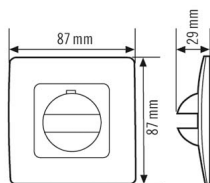

Maßzeichnung

Ausführliche Produktbeschreibung

- Abdeckung IP 20 für Wandmelder der Serien Basic, Standard und Compact
- Ausblendung des vertikalen Erfassungsbereiches mit beiliegender Kappe