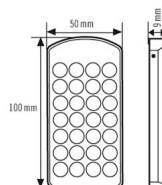

Technische Daten

ALLGEMEIN

Gerätekategorie	Fernbedienung
Lieferumfang	inklusive Wandhalterung
Konformität	CE, EAC, RoHS
Garantie	3 Jahre

GEHÄUSE

Abmessungen	Länge 100 mm x Breite 50 mm x Höhe 9 mm
Gewicht	49 g
Farbe	silber/grün-metallic

Maßzeichnung

Ausführliche Produktbeschreibung

- **Fernbedienung** für ein schnelles und exaktes Einstellen diverser Parameter ganz ohne Leiter für viele Decken-Präsenzmelder der Serie PD-C
- Durch vielfältige Programme kann jederzeit, auch nachträglich, die Funktion des Präsenzmelders den individuellen Bedürfnissen angepasst werden
- Funktion "Licht EIN/AUS" spart die zusätzliche Montage eines Lichtschalters