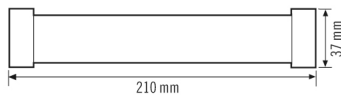

ALLGEMEIN

Gerätekategorie Batterie

GEHÄUSE

Abmessungen Länge 210 mm, Ø 37 mm

Gewicht 248 g

Zulässige Umgebungstemperatur 5 °C...+35 °C

ELEKTRISCHE AUSFÜHRUNG

Nennspannung 4,8 - 4,8 V

Maßzeichnung

Ausführliche Produktbeschreibung

Batterie für Serie ELH, 2000mAh, Einbauversion, Farbe: weiß.