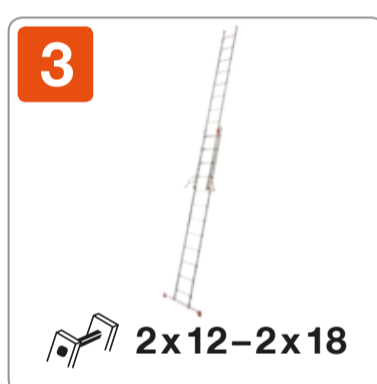

Fabilo®

- DE Schiebeleiter
- RU Выдвижная лестница
- EE Lükandredel
- GR Εκτεινόμενη σκάλα
- NO Skyvestige
- TR Sürgülü merdiven
- GB Extension ladder
- BG Изтегляща се стълба
- ES Escalera extensible
- HR/BA Ljestve na izvlačenje
- PT Escada de correr
- SE Teleskopstege
- HU Tolólétra
- CZ Výsuvný žebřík
- FI Laajennettavat tikkaat
- IT Scala a sfilo
- RO Scară glisantă
- SI Prislonska lestev
- PL Drabina rozsuwana
- DK Skydestige
- FR Échelle coulissante
- NL Schuifladder
- RS/ME Merdevine na izvlačenje
- SK Výsuvný rebrík

560005N • © 2017 by KRAUSE-Werk D-38304 Astefeld

Art.-No.	Icon	1 + 3			2 + 4			ca. kg
		A	B	C	A	B	C	
129277	2 x 9	5,25	3,25	4,40	3,60	1,60	2,70	9,4
129307	2 x 12	6,85	4,85	6,05	4,40	2,40	3,55	14,5
129321	2 x 15	8,45	6,45	7,75	5,25	3,25	4,40	19,2
129352	2 x 18	9,85	7,80	9,10	6,05	4,05	5,20	26,8