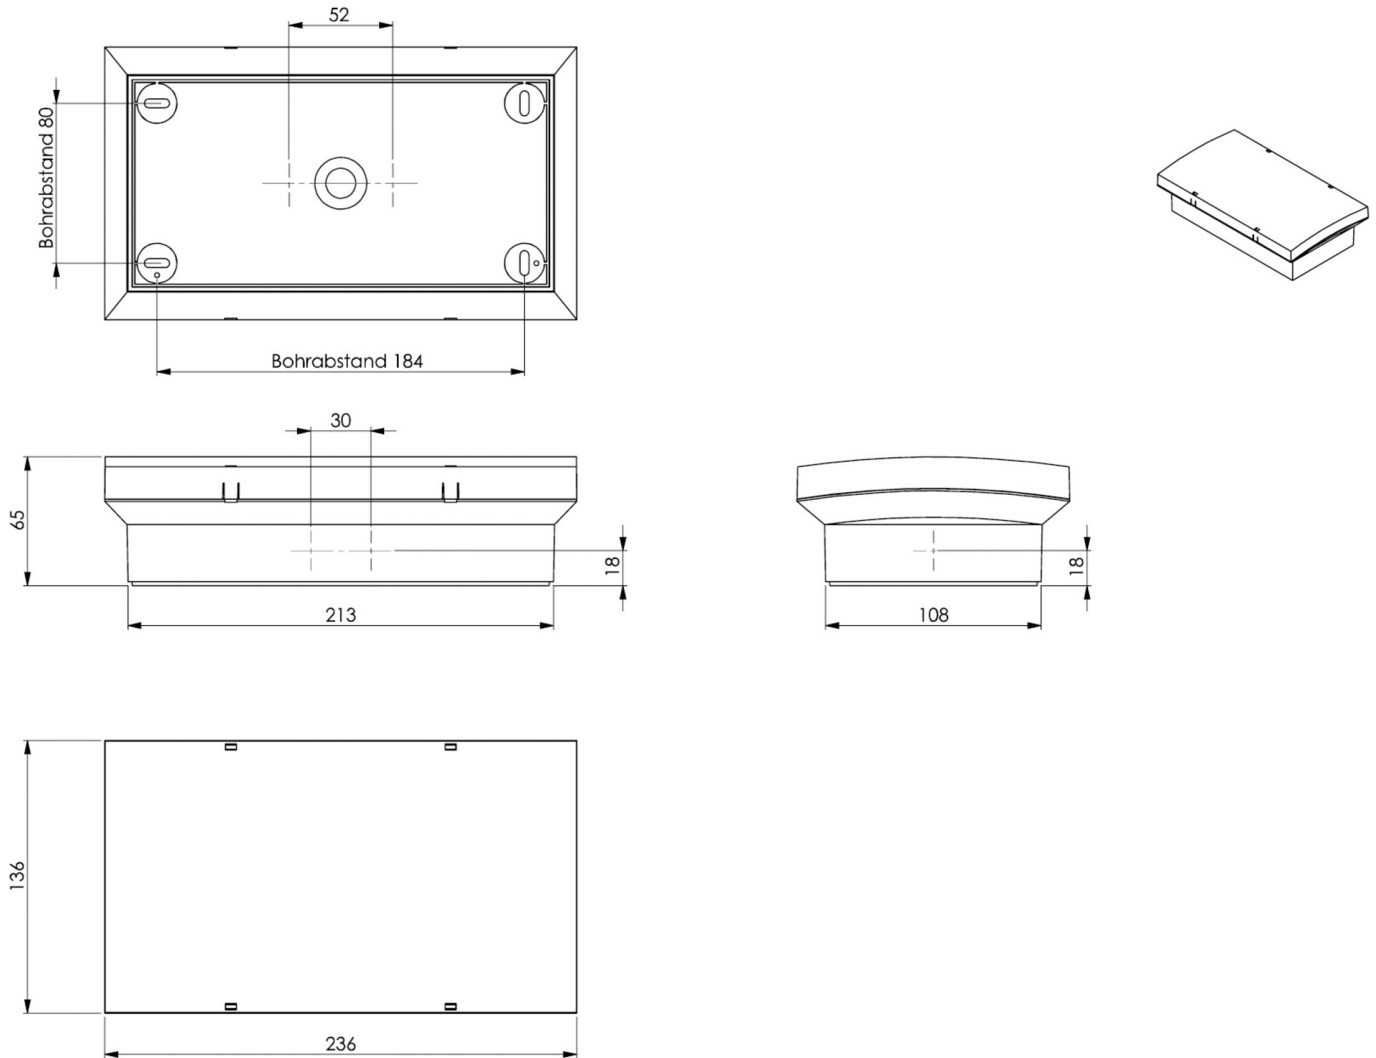

TECHNISCHE ZEICHNUNG

ZUBEHÖRLISTE

- LSYS-B4 -
- LSYS-F4 -
- LSYS-H4 -
- LSYS-R4 -
- LSYS-S4 -
- LSYS-WF4 -

Stand: 14.10.2025 - Technische Änderungen und Irrtümer vorbehalten.