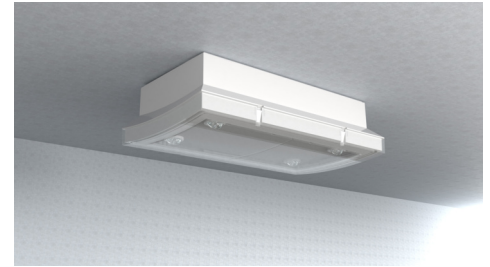

Art.-Nr: PMW529CC
Sicherheitsleuchte zentrale Stromversorgungssysteme
Universal, CoreCompact 24 (CC), CPS, , IP65, Kunststoff,
weiß

Kunststoff Sicherheitsleuchte mit konvex geformter Haube.

Zur Montageerleichterung sind Nivellierschrauben integriert, um unebene Untergründe auszugleichen.

Die Montage kann als Wand- und Deckenanbau, sowie Deckeneinbau in Verbindung mit dem erhältlichen Einbaurahmen erfolgen.

Steuerung und Überwachung über zentrales 24-Volt-Low Power System. Die Leuchte ist mit dem innovativen flexiblen Stecksystem für einen schnellen Einsatz der passenden Linse ausgestattet. Die Flurlinse ist bereits im Lieferumfang jeder Leuchte enthalten. Weitere Linsen wie Rund-, Spot- oder Beam-Linse sind optional erhältlich.

Mehr Informationen

www.rp-group.com/de/item/PMW529CC

TECHNISCHE DATEN

Leuchtentyp	Sicherheitsleuchte
Montageart	Universal
Piktogramm	Nein
Leuchtmittel	LED
Gehäusematerial	Kunststoff
Gehäusefarbe	weiß
Schutzart (IP)	IP65
Schlagfestigkeit (IK)	6
Zertifizierung	WEEE, CE, D-Zeichen, HACCP
Schutzklasse	2
Versorgung	zentrale Stromversorgungssysteme
Überwachung	CoreCompact 24 (CC)
Überbrückungszeit	CPS
Batterie	/
Betriebsart	Bereitschaftsschaltung / Dauerschaltung
Eingangsspannung AC	24 V