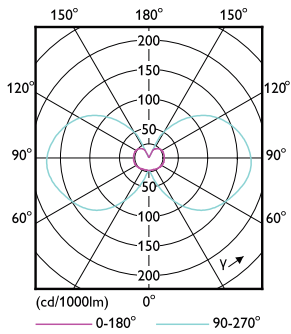

CorePro LEDcapsule G4/GY6,35 Stiftsockellampen

Photometrische Daten

LEDcapsule CorePro 1.7-20W GY6.35 Capsule 827 ND