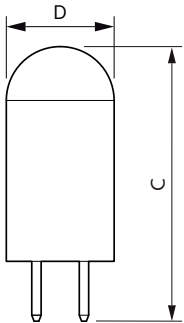

## Abmessungsskizzen

Capsule 12V 2W-20W 200lm 2700K GY6.35 ND

Product	D	C
CorePro LEDcapsuleLV 1.7-20W GY6.35 827	15 mm	39 mm