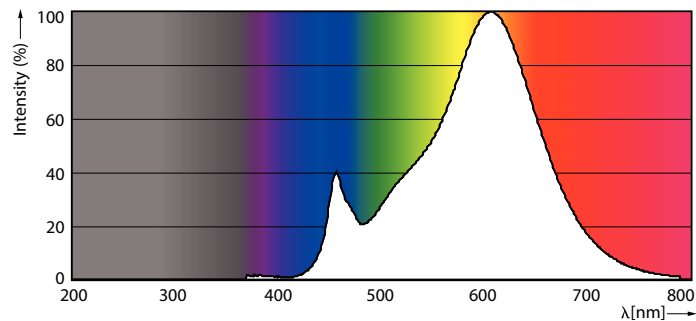

CalcLux Photometrics 4.5 Philips Lighting B.V. Page: 1/1

Photometrische Daten

LEDcapsule CorePro 1.7-20W GY6.35 Capsule 827 ND