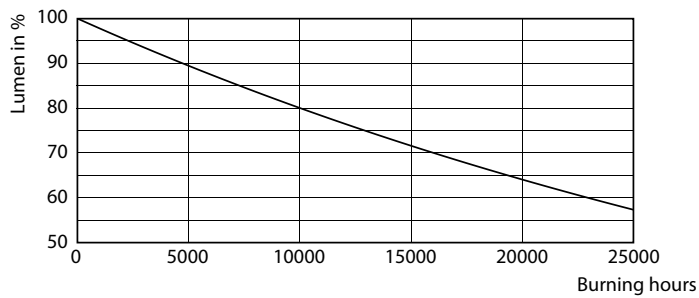

Lebensdauer

LEDcapsule CorePro 1.7-20W GY6.35 Capsule 827 ND