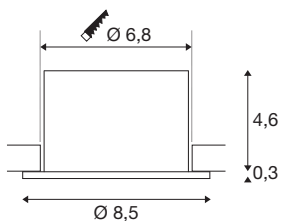

UNIVERSAL DOWNLIGHT PHASE Einbauleuchte

IP65, 5/8W, 2700/3000/4000/6500K, 38°, ohne Abdeckung

Unauffällig und universell einsetzbar: Die UNIVERSAL DOWNLIGHT PHASE Einbauleuchte erzeugt mit ihrem engen Abstrahlwinkel von 38 Grad ein zielgerichtetes Licht. Dabei ist sie dank Schutzart IP 65 vor jedem Wetter und sogar Strahlwasser geschützt. Via CCT-Switch ist die Lichtfarbtemperatur vor der Installation wählbar (2700/3000/4000/6000K). Eine naturgetreue Farbwiedergabe wird durch den CRI über 90 erreicht. Und durch die Quick Connector Box ist das Downlight auch noch schnell und einfach installiert. Nutzen Sie auch den separat erhältlichen Dekoring, der in Weiß, Schwarz, Gold oder Chrom verfügbar ist.

TECHNISCHE DATEN

Art. Nr.	1007095
IP Code	IP 20 / IP 65
Schlagfestigkeitsklasse	IK 02
Schlagfestigkeit	0.2 Joule
Montage	Einbau
Montagedetails	Decke
Dimmbar	Ja
Technologie der Dimmung	Phasenabschnitt
Anzahl Durchverdrahtung	10
Primäre Nennspannung	220-240V ~50/60Hz
Sekundär Strom / Spannung	60/90 mA
Schutzklasse	II
Wattage	8 W
minimale Umgebungstemperatur	-20 °C
maximale Umgebungstemperatur	40 °C
Betriebswirkungsgrad (LOR)	90%
Anzahl Leuchten an LS B16A	60
Anzahl Leuchten an LS C16A	150
Höhe Einschaltstrom	3 A
Dauer Einschaltstrom	30 µs
Stroboskop-Effekt (SVM)	0.003
Lumen	560/610/680/640 lm

Lichtfarbtemperatur	2700/3000/4000/6500 Kelvin
Abstrahlwinkel	38 °
Farbe	schwarz
CRI	90
UGR ≤	28
LXXBXX Daten	L70B50
Lebensdauer	35000 h
Risikogruppe	0
Höhe	4.9 cm
Durchmesser	8.5 cm
Nettogewicht	0.24 kg
Bruttogewicht	0.288 kg
Ausschnittsform	rund
Einbautiefe	5.5 cm
Einbaudurchmesser	6.8 cm
BIG WHITE Seite	205