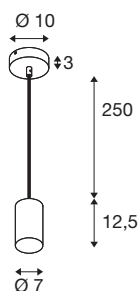

ASTO TUBE

Pendelleuchte, GU10, Pendellänge 250 cm, max. 10W, schwarz

Die aus Aluminium gefertigte Pendelleuchte ASTO TUBE stattet Wohnbereiche, Geschäfte, Restaurants und Hotels mit einem individuellen Erlebnis Licht aus: Wahlweise ist sie als ein-, zwei-, drei- oder vierflämmige Variante und mit Reflektoren in Gold, Kupfer oder Chrom verfügbar. Und das zu einem Preis, der im besten Verhältnis zur Leistung steht. Dabei sorgt das GU10 LED-Leuchtmittel für eine Beleuchtung, die genauso blendarm wie hochwertig ist. Dazu ist die aus Aluminium gefertigte Pendelleuchte auch noch schnell und einfach an eine Netzspannung von 230V installiert.

TECHNISCHE DATEN

Art. Nr.	1006431
Fassung	GU10
Leuchtmittel	LED GU10 51mm
Anzahl Fassungen	1
Leuchtmittel inklusive	Nein
IP Code	IP 20
Montage	Aufbau
Montagedetails	Decke
Primäre Nennspannung	220-240V ~50/60Hz
Schutzklasse	I
Wattage	10 W
Umgebungstemperatur	25 °C
Farbe	schwarz
Höhe	12,5 cm
Durchmesser	7 cm
Pendellänge	250 cm
Nettogewicht	0.508 kg
Bruttogewicht	0.544 kg
BIG WHITE Seite	285