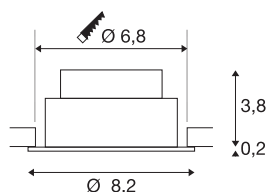

## NEW TRIA® 68

Deckeneinbauleuchte, 3000K, 38°, IP 20, rund, weiß

Entdecken Sie die neue Generation unserer NEW TRIA® Deckeneinbauleuchte mit noch mehr Modularität für ein individuelles Erlebnis Licht. Dabei gibt es Topseller wie die NEW TRIA® 68 auch gleich als komplettes Set. Für lichtgestalterische Möglichkeiten sorgt das integrierte LED MODUL, das mit verschiedenen Lichtfarben (2700K/3000K) und Abstrahlwinkeln (38°/60°) erhältlich ist. Der Schwenkbereich ermöglicht eine flexible Ausrichtung des Lichts. In schwarz oder weiß fügt sich das qualitativ hochwertige Gehäuse harmonisch in jedes Raumambiente ein. Und dank des mitgelieferten 68mm Einbaurings sind die Downlights auch noch so schnell wie einfach installiert.

## TECHNISCHE DATEN

Art. Nr.	1007389
Dreh- oder Schwenkbar	tiltable
IP Code	IP 20
Montage	Einbau
Montagedetails	Decke
Dimmbar	Ja
Technologie der Dimmung	Phasenanschnitt, Phasenabschnitt
Primäre Nennspannung	220-240V ~50/60Hz
Sekundär Strom / Spannung	200 mA
Schutzklasse	II
Wattage	8.3 W
minimale Umgebungstemperatur	-20 °C
maximale Umgebungstemperatur	35 °C
Anzahl Leuchten an LS B16A	88
Anzahl Leuchten an LS C16A	149
Höhe Einschaltstrom	3 A
Dauer Einschaltstrom	30 µs
Stroboskop-Effekt (SVM)	0.4
Lumen	750 lm
Lichtfarbtemperatur	3000 Kelvin
Abstrahlwinkel	38 °
Farbe	weiß

## Lichtquelle

869620	
--------	---

CRI	90
LXXBXX Daten	L80B10
Lebensdauer	50000 h
Risikogruppe	1
Höhe	4 cm
Durchmesser	8.2 cm
Nettogewicht	0.18 kg
Bruttogewicht	0.193 kg
Ausschnittsform	rund
Einbautiefe	4 cm
Einbaudurchmesser	6.8 cm
BIG WHITE Seite	134