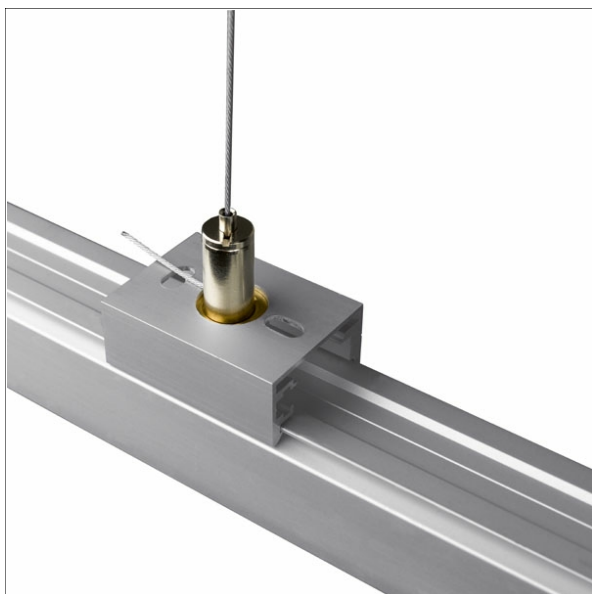

L 23/1500

Beschreibung

- Drahtseilabhangung (Lange: 1500 mm)
- Befestigungsklammer EU 23 inklusive
- hohenverstellbar
- Tragkraft: max. 18 kg
- mit Deckenbefestiger zum Anschrauben inklusive

Abmessungen / Gewichte

Lange	1500 mm
Nettogewicht	0.10 kg
Bruttogewicht	0.10 kg

Sondermae

Abmessungen Befestigungsklammer: 50 x 36 x 19 mm

Farbe	Artikelnummer	EAN
schwarz	610840	4043544198334
silber	627784	4043544257895
verkehrswei	656837	4043544656957