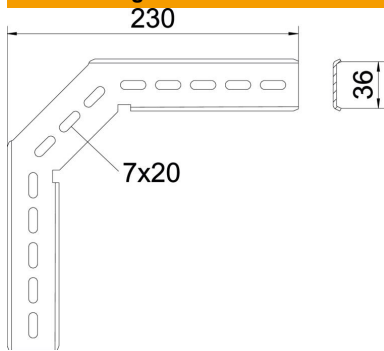

Technisches Datenblatt

Montagewinkel 90° A2

Artikelnummer: 6016308

Montagewinkel 90°, vertikal, für C-Gitterrinne und Gitterrinne GR-Magic mit der Seitenhöhe 55 mm.

Mit jeweils 2 Klemmstücken vom Typ KS 23/35.

Inklusiv Verbinder, zur Herstellung von 45° Bögen.

A2 Edelstahl, rostfrei

2B blank, nachbehandelt

Stammdaten

Artikelnummer	6016308
Typ	MW 90 SL23 A2
Bezeichnung 1	Montagewinkel 90°
Bezeichnung 2	für C-Gitterrinne
Hersteller	OBO
Dimension	230x230
Farbe	edelstahl
Werkstoff	Edelstahl, rostfrei 1.4301
Oberfläche	blank, nachbehandelt
Oberflächennorm	
Kleinste VK-Einheit	20
Mengeneinheit	Stück
Gewicht	34,7 kg
Gewichtseinheit	kg/100 St.
CO2 Fußabdruck (GWP) Cradle-to-Gate	2,5396 kg CO2e / 1 Stück

Technisches Datenblatt

Montagewinkel 90° A2

Artikelnummer: 6016308

Abmessungen

Abmessung | 230 x 230

Technische Daten

Rostfreier Stahl, gebeizt | nein