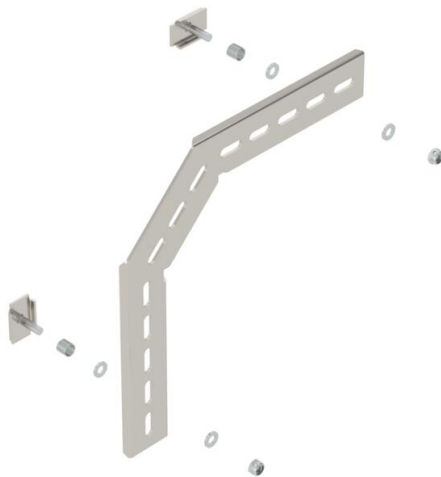

Technisches Datenblatt

Montagewinkel 90° A2

Artikelnummer: 6016308

Montagewinkel 90°, vertikal, für C-Gitterrinne und Gitterrinne GR-Magic mit der Seitenhöhe 55 mm.

Mit jeweils 2 Klemmstücken vom Typ KS 23/35.

Inklusiv Verbinder, zur Herstellung von 45° Bögen.

A2 Edelstahl, rostfrei

2B blank, nachbehandelt

Stammdaten

Artikelnummer	6016308
Typ	MW 90 SL23 A2
Bezeichnung 1	Montagewinkel 90°
Bezeichnung 2	für C-Gitterrinne
Hersteller	OBO
Dimension	230x230
Farbe	edelstahl
Werkstoff	Edelstahl, rostfrei 1.4301
Oberfläche	blank, nachbehandelt
Oberflächennorm	
Kleinste VK-Einheit	20
Mengeneinheit	Stück
Gewicht	34,7 kg
Gewichtseinheit	kg/100 St.
CO2 Fußabdruck (GWP) Cradle-to-Gate	2,5396 kg CO2e / 1 Stück

Technisches Datenblatt

Montagewinkel 90° A2

Artikelnummer: 6016308

Abmessungen

Abmessung | 230 x 230

Technische Daten

Rostfreier Stahl, gebeizt | nein