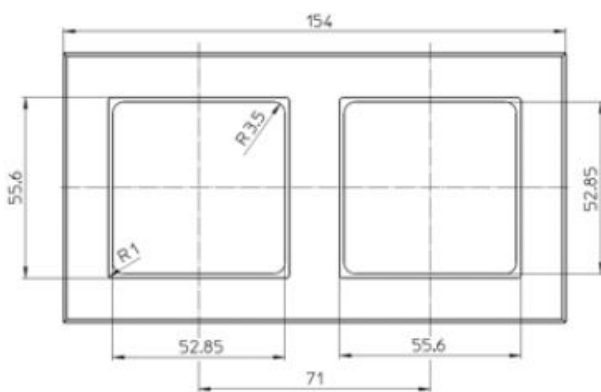

**Nova Rahmen 2fach, reinweiß****PRODUKT DATENBLATT**

Montagerichtung	horizontal und vertikal
Werkstoff	Kunststoff
Halogenfrei	Ja
Ausführung der Oberfläche	glänzend
Farbe	weiß
Schutzart (IP)	IP20
Befestigungsart	Klemm-/Schraubbefestigung
Breite	83mm
Höhe	154mm

## Nova Rahmen 2fach, reinweiß

Kombi-Rahmen für senkrechte und waagerechte Montage Kunststoffrahmen 2fach, Abmessung 83 x 154 mm

Bestellnummer	Artikelnummer	EAN
00020211	D 20.672.022 T	4010105020212

---

**PEHA Elektro GmbH & Co.KG**