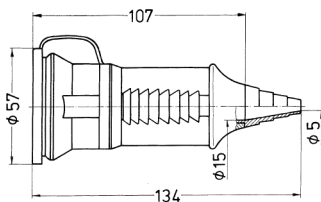

Kupplung SCHUKO®

Bestellnr. 10842

- Schraubkontakt
- mit Kabelknickschutz und Deckel
- für Leitungen bis 3 x 2,5 mm², bis H07RN-F

Technische Daten

Ampere	16 A
Pole	2 p+E
Volt	230 V
Anschlussstechnik	Schraubkontakt
Kontakt	standard
Schutzart	IP 44
Gewicht	82 g
Prüfzeichen	VDE, EAC

Abmessungen

Zeichnung
3 MB 39

Maße in mm