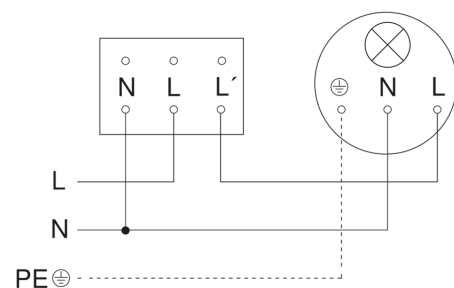

IR 2180 UP ECO

EAN 4007841 065003
Art.-Nr. 065003

Sensorerfassungsbereich

Mögliche Montagehöhe: 1,10 m – 2,20 m
Orange: radial
Schwarz: tangential

Maßzeichnung

Schaltplan 2-Draht-Verkabelung

Schaltplan 3-Draht-Verkabelung

IR 2180 UP ECO

EAN 4007841 065003

Art.-Nr. 065003

Schaltplan Vernetzung mehrerer Sensoren