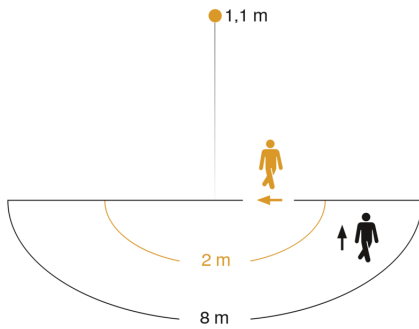

IR 2180 UP ECO

EAN 4007841 065003
Art.-Nr. 065003

Sensorerfassungsbereich