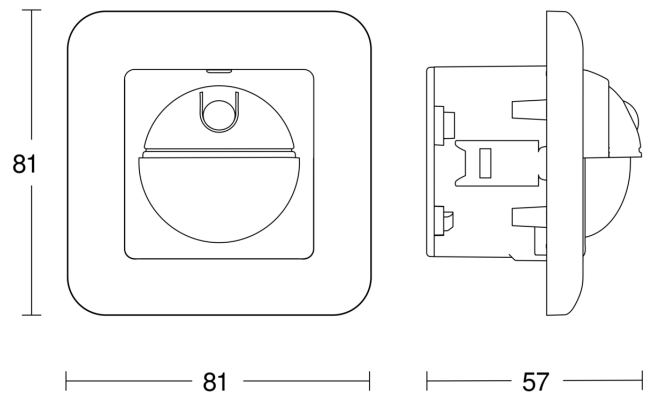

Technische Daten

| | | | |
|-------------------------|---|---------------------------------------|-------------------------------|
| Abmessungen (L x B x H) | 57 x 81 x 81 mm | LED Lampen > 2 W < 8 W | 100 W |
| Mit Bewegungsmelder | Ja | LED Lampen > 8 W | 160 W |
| Herstellergarantie | 5 Jahre | Kapazitive Belastung in μF | 132 μF |
| Einstellungen via | Potis | Sensortechnologie | Passiv-Infrarot |
| Mit Fernbedienung | Nein | Montagehöhe | 1,10 – 2,2 m |
| VPE1, EAN | 4007841065003 | Montagehöhe max | 2,20 m |
| Ausführung | Bewegungsmelder | optimale Montagehöhe | 1,1 m |
| Anwendung, Ort | Innenbereich | Erfassungswinkel | 180 ° |
| Anwendung, Raum | Flur / Gang, Funktionsraum / Nebenraum, Teeküche, Treppenhaus, WC / Waschraum, Innenbereich | Öffnungswinkel | 90 ° |
| Farbe | Weiß | Unterkriechschutz | Ja |
| Farbe, RAL | 9010 | segmentweise Ausblendung | Nein |
| Inkl. Eckwandhalter | Nein | Elektronische Skalierbarkeit | Nein |
| Montageort | Wand | Mechanische Skalierbarkeit | Nein |
| Montageart | Unterputz, Wand | Reichweite Radial | r = 2 m (6 m ²) |
| Schutzart | IP20 | Reichweite Tangential | r = 8 m (101 m ²) |
| | | Dämmerungseinstellung | 2 – 1000 lx |
| | | Zeiteinstellung | 5 s – 30 Min. |

IR 2180 UP ECO

EAN 4007841 065003
Art.-Nr. 065003

Sensorerfassungsbereich

Mögliche Montagehöhe: 1,10 m – 2,20 m
Orange: radial
Schwarz: tangential

Maßzeichnung

Schaltplan 2-Draht-Verkabelung

Schaltplan 3-Draht-Verkabelung