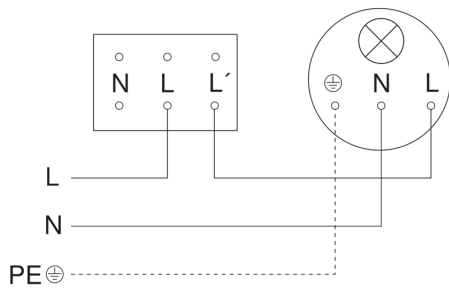

IR 2180 UP ECO

EAN 4007841 065003
Art.-Nr. 065003

Sensorerfassungsbereich

Mögliche Montagehöhe: 1,10 m – 2,20 m
Orange: radial
Schwarz: tangential

Maßzeichnung

Schaltplan 2-Draht-Verkabelung

Schaltplan 3-Draht-Verkabelung

IR 2180 UP ECO

EAN 4007841 065003

Art.-Nr. 065003

Schaltplan Vernetzung mehrerer Sensoren