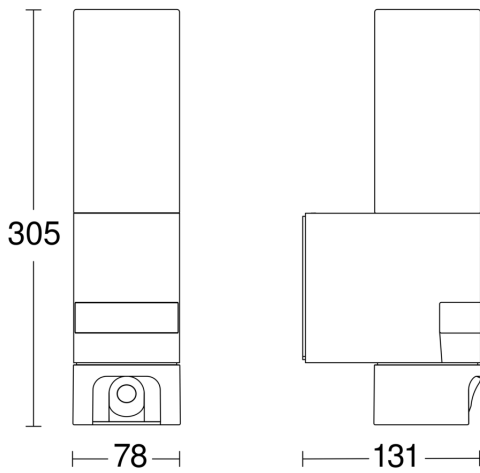

Technische Daten

Abmessungen (L x B x H)	131 x 78 x 305 mm	Reichweite Radial	r = 2 m (6 m ²)
Mit Leuchtmittel	Ja, STEINEL LED-System	Reichweite Tangential	r = 10 m (157 m ²)
Herstellergarantie	3 Jahre	Dämmerungsschalter	Ja
Einstellungen via	WLAN	Lichtstrom Gesamtprodukt	925 lm
Mit Fernbedienung	Nein	gemessener Lichtstrom (360°)	925 lm
Variante	anthrazit	Gesamtprodukt Effizienz	67 lm/W
VPE1, EAN	4007841065829	Farbtemperatur	3000 K
Anwendung, Ort	Außenbereich	Leuchtmittel	LED nicht austauschbar
Anwendung, Raum	Aufenthaltsraum, Hauseingang, Hof & Einfahrt	Lebensdauer LED L70B50 (25°)	> 36000 Std
Farbe	Anthrazit	Socket	Ohne
Inkl. Hausnummernbogen	Nein	LED Kühlsystem	Passive Thermo Control
Montageort	Wand	Softlichtstart	Ja
Schlagfestigkeit	IK03	Dauerlicht	schaltbar
Schutzart	IP44	Funktionen	Bewegungssensor, Gegensprechanlage, Kamera
Schutzklasse	I	Dämmerungseinstellung	10 – 10000 lx
Umgebungstemperatur	-10 – 40 °C	Zeiteinstellung	60 s – 15 Min.

L 620 CAM SC

anthrazit
EAN 4007841 065829
Art.-Nr. 065829

Technische Daten

Werkstoff des Gehäuses	Aluminium
Werkstoff der Abdeckung	Glas opal
Netzanschluss	220 – 240 V / 50 – 60 Hz
Leistung	14,1 W
Mittlere Bemessungslebensdauer Netzteil bei 25°C	> 36000 Std
Montagehöhe max	2,00 m
Öffnungswinkel	45 °
Unterkriechschutz	Nein
segmentweise Ausblendung	Nein
Elektronische Skalierbarkeit	Ja
Mechanische Skalierbarkeit	Nein

L 620 CAM SC

anthrazit
EAN 4007841 065829
Art.-Nr. 065829

Maßzeichnung

Schaltplan Master

Schaltplan Master-Slave Vernetzung