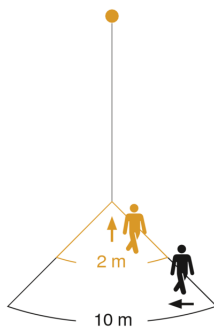

Spot Garden SC

Sensor Connect
EAN 4007841 058685
Art.-Nr. 058685

Technische Daten

Werkstoff des Gehäuses	Aluminium
Werkstoff der Abdeckung	Kunststoff transparent
Netzanschluss	220 – 240 V / 50 – 60 Hz
Slavebetrieb einstellbar	Ja
Öffnungswinkel	90 °
Unterkriechschutz	Nein
segmentweise Ausblendung	Nein

Grundlichtfunktion	Nein
Hauptlicht einstellbar	Nein
Dämmerungseinstellung Teach	Ja
Vernetzung	Ja
Vernetzung via	Bluetooth
Leistung	7,9 W
Farbwiedergabeindex CRI	= 81

Sensorerfassungsbereich