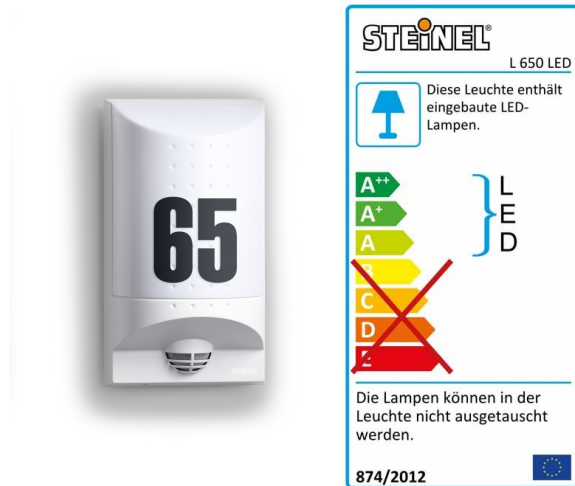

Außenleuchte

L 650 LED Weiß

EAN 4007841004033

Funktionsbeschreibung

Gut in Form. Hart im Nehmen. Je größer die Wohnanlage, desto höher die Anforderungen an Eingangs- und Hausnummernleuchten. Modernes, aber dezentes Design ist die Kür, Robustheit die Pflicht. Die Sensorleuchte L 650 LED ist beides: Formschön und schön widerstandsfähig. Das Kunststoffchassis und die Kunststoffabdeckung aus Polycarbonat sind schlagfest. Auch die Multilinie des Infrarot-Sensors ist durch einen Kunststoff-Käfig vor Vandalismus geschützt. Ein Hausnummernbogen wird mitgeliefert.

Technische Daten

Abmessungen (H x B x T)	330,0 x 186,0 x 110 mm
Netzanschluss	230 - 240 V
Mit Bewegungsmelder	Ja
Systemleistung	8 W
Lichtstrom	90 lm
Farbtemperatur	3200 K
Farbwiedergabeindex CRI	60-69
Schutzart (IP)	IP44
Schutzklasse	II
Schlagfestigkeit	IK07
Umgebungstemperatur	-20 - 40 °C
Mit Leuchtmittel	Ja