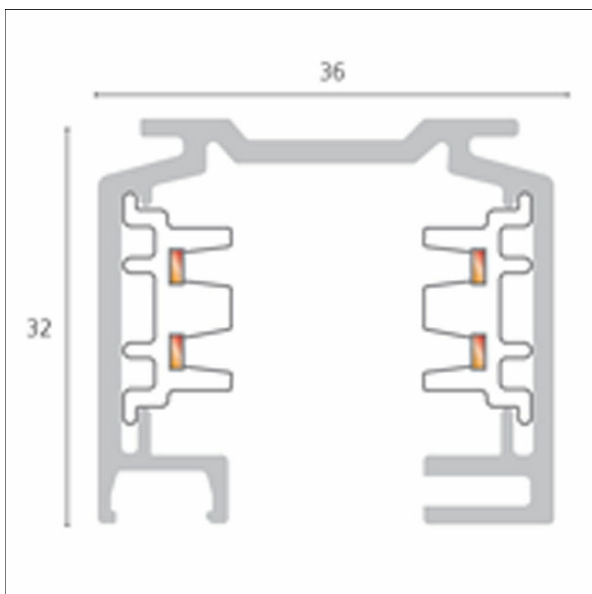

EU 21

Beschreibung

- Anbau-Stromschiene (Länge: 3000 mm)
- geeignet für 3-Phasen-Stromschienenadapter
- 5-Leiter-Schiene mit 3 getrennt schaltbaren Stromkreisen
- stranggepresstes Aluminiumprofil (Verwendung auch als Schutzleiter) mit 2 eingeschobenen Strombahnen mit 4 eingebetteten Kupferleitern von je 2.5 mm² Querschnitt
- bauseitige Längen Anpassung durch problemloses Kürzen der Stromschiene (Rückschneiden oder Biegen der Kupferleiter nicht notwendig)
- einfache Montage über vorgestanzte Befestigungs-Langlöcher
- max. mechanische Belastbarkeit pro Meter: 2-Punkt-Aufhängung 4 x 3 kg/m, 3-Punkt-Aufhängung 4 x 5 kg/m, direkte Deckenmontage: 3 x 10 kg/m
- zugelassen für den Gebrauch im Handbereich
- max. elektrische Belastung: Wechselstromnetz 3.6 kVA, Drehstromnetz 3 x 3.6 kVA = 10.8 kVA

Lichttechnik / Normen

Versorgungsspannung 220 - 240 V / 16 A

Abmessungen / Gewichte

Länge	3000 mm
Breite	36 mm
Höhe	32 mm
Nettogewicht	2.82 kg
Bruttogewicht	3.00 kg

Farbe	Artikelnummer	EAN
schwarz	5531003	4043544027986
silber	607953	4043544074331
verkehrsweiß	656762	4043544655707

EU 80
Stoßstellenverbinder

EU 81
Mitteneinspeiser

L 19
Pendelrohrabhangung fur 3-Phasen-Stromschiene
Anbau

L 23/1500
Drahtseilabhangung (Lange: 1500 mm) +
Befestigungsklammer EU 23

L 23/3000
Drahtseilabhangung (Lange: 3000 mm) +
Befestigungsklammer EU 23

L 23/5000
Drahtseilabhangung (Lange: 5000 mm) +
Befestigungsklammer EU 23