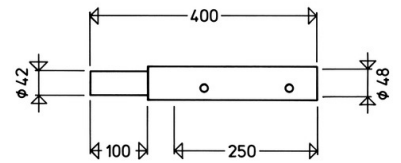

606

[Artikelnummer : 60699 0001]

606

[Artikelnummer : 60699 0001]

Technische Daten

Gehäuse

Gehäusematerial: Stahl

Abmessung / Gewicht

Länge: 400,00 mm
Breite/Durchmesser: 76,00 mm
Höhe: 61,00 mm
Gewicht: 2,80 kg
EAN/GTIN: 4041254154626

606

[Artikelnummer : 60699 0001]

Optionales Zubehör/Ersatzteile