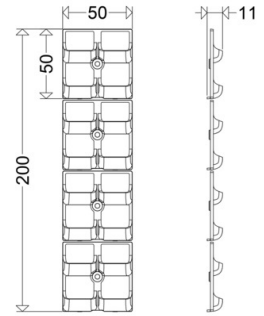

HA 16

[Artikelnummer : 90113 0003]

HA 16

[Artikelnummer : 90113 0003]

Technische Daten

Gehäuse

Gehäusematerial: Kunststoff (PC)

Abdeckung

Besonderheit: hausseitig

Abmessung / Gewicht

Länge: 200,00 mm

Breite/Durchmesser: 50,00 mm

Höhe: 11,00 mm

Gewicht: 0,03 kg

EAN/GTIN: 4041254304885

HA 16