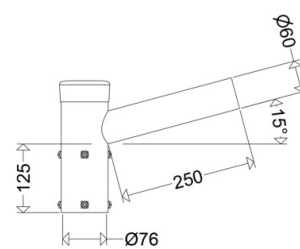

601/1

[Artikelnummer : 60199 0001]

601/1

[Artikelnummer : 60199 0001]

Technische Daten

Gehäuse

Gehäusematerial: Stahl

Montage

Montageart (ggf. Zubehör erforderlich): Mastaufsatz

Abmessung / Gewicht

Länge: 350,00 mm
Breite/Durchmesser: 105,00 mm
Höhe: 250,00 mm
Gewicht: 3,70 kg
EAN/GTIN: 4041254154558

601/1

[Artikelnummer : 60199 0001]