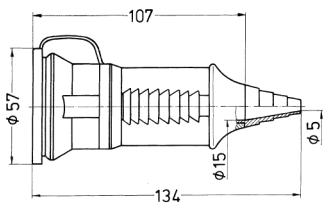

Kupplung SCHUKO®

Bestellnr. 10755

- Schraubkontakt
- mit Kabelknickschutz und Deckel
- für Leitungen bis 3 x 2,5 mm², bis H07RN-F

Technische Daten

Ampere	16 A
Pole	2 p+E
Volt	230 V
Anschlussstechnik	Schraubkontakt
Kontakt	standard
Schutzart	IP 44
Gewicht	80 g
Prüfzeichen	VDE, EAC

Abmessungen

Zeichnung
3 MB 39

Maße in mm