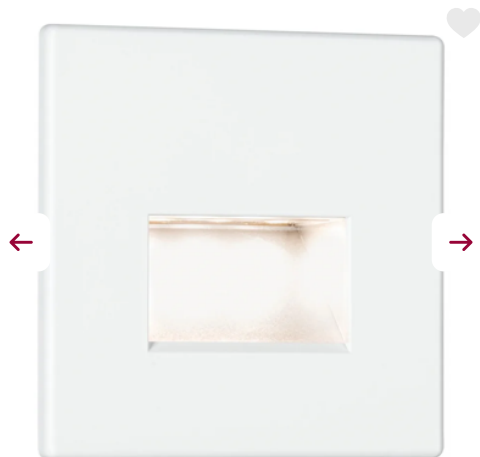

< [Zurück zur Startseite](#) [Innenleuchten](#) > [Leuchten](#) > [Wandleuchten](#) > [Wandinbauleuchten](#) Artikel-Nr.: 93093

LED Wandinbauleuchte

Edge Quadro

eckig 80x5mm 1,2W 50lm 230V 2700K Weiß matt

Kostenloser Versand ab 50€ **Kostenlose Retoure**

Dekorative Lichteffekte setzen die Wand in Szene

Effiziente LED-Technik

LED-Leuchtmittel (fest verbaut) im Lieferumfang enthalten

Fragen zum Produkt

Beschreibung

LED Wandinbauleuchte Edge Quadro eckig 80x5mm 1,2W 50lm 230V 2700K Weiß matt

Licht muss nicht immer von der Decke kommen. Der Strahler Edge in Weiß matt ist speziell konzipiert für den Wandinbau, setzt attraktive Lichteffekte und erhöht die Sicherheit in Fluren oder auf Treppen. Das fest verbaute LED-Leuchtmittel punktet mit seiner Energieeffizienz und einer langen Lebensdauer.

Dekorative Lichteffekte setzen die Wand in Szene

Effiziente LED-Technik

LED-Leuchtmittel (fest verbaut) im Lieferumfang enthalten

Farbtemperatur: 2700K - Warmweiß

Für handelsübliche Geräteinbaudosen mit 68mm Durchmesser