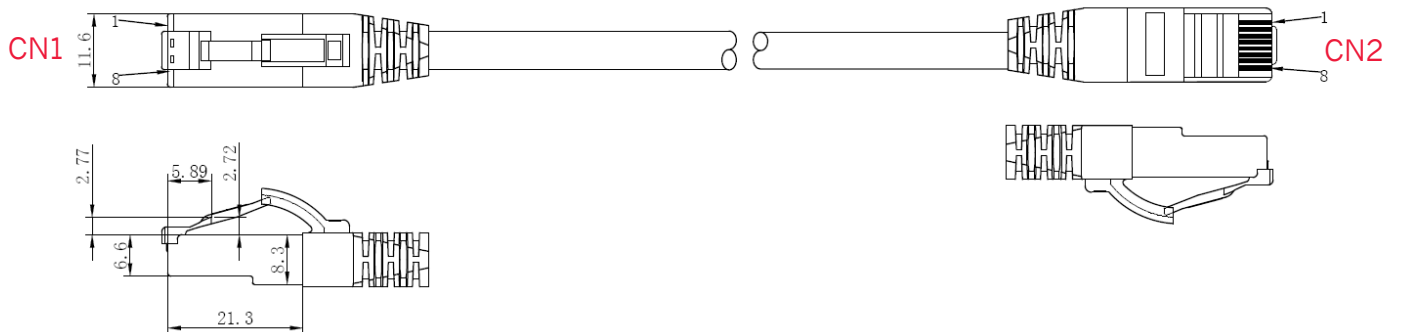

Cat.6A Patchkabel 2xRJ45 S/FTP AWG 27/7 BC LSZH
10Gbit geeignet

4 046725 359425

AnwendungsbereicheKennzeichnungTechnische Daten**Kabelspezifikationen**

Art	Rundes Kabel
Außendurchmesser	5,8 mm
Leitermaterial	Kupfer blank (AWG 27/7)
Schirmaufbau	S/FTP PiMF
Paarabschirmung	AL - beschichtete Kunststoff Verbundfolie
Gesamtschirm	Mg Geflecht
Außenmantel	LSZH nach IEC 60754-2 Raucharm nach IEC 61034
Betriebstemperatur	-10 °C bis +60 °C

Steckerspezifikationen

Bauform	RJ45 (8/8)
Pinbelegung	1:1 nach T568B
Steckergehäuse	Transparenter RJ45 Stecker
Kontaktfläche	3 µm goldbeschichtete Kontakte
Steckzyklen	>750
Steckverbinder Norm	IEC 60603-7-51

Cat.6A Patchkabel 2xRJ45 S/FTP AWG 27/7 BC LSZH 10Gbit geeignet

Verfügbare Varianten

Länge	Farbe
0,25 Meter	
0,5 Meter	
1,0 Meter	
1,5 Meter	
2,0 Meter	
3,0 Meter	
5,0 Meter	
7,5 Meter	
10,0 Meter	
15,0 Meter	
20,0 Meter	
25,0 Meter	
30,0 Meter	