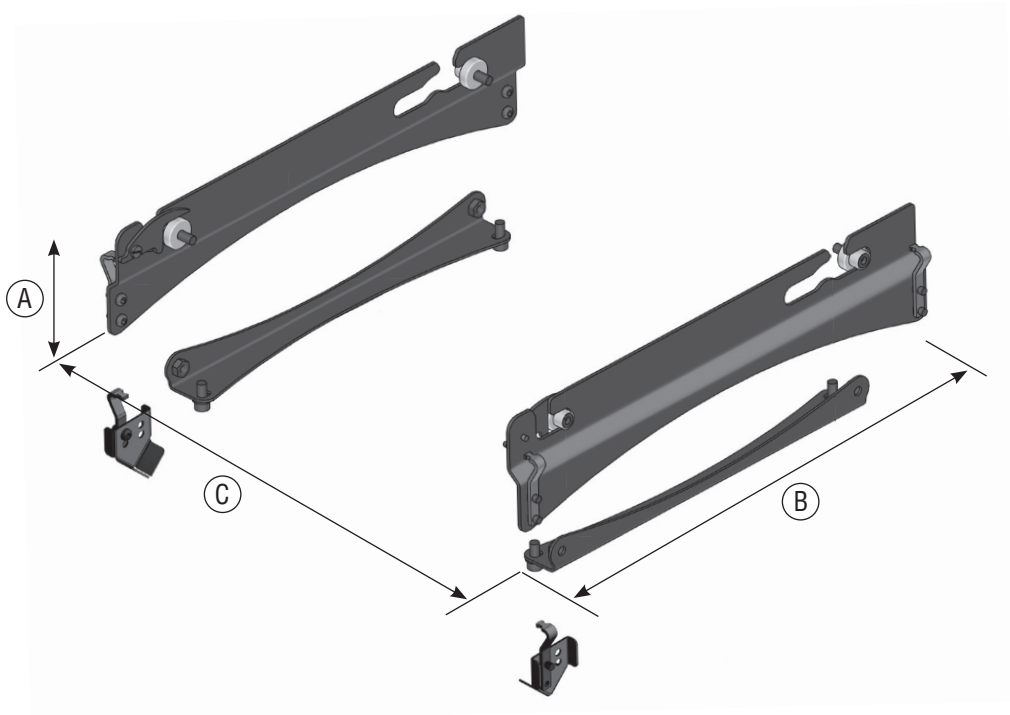

PRODUKTDATEN

BESTELL-NR.: A9080210

Aufnahme DEPOT

TECHNISCHE DATEN

A) Höhe	130 mm
B) Tiefe	600 mm
C) Breite	610 mm
Gewicht	6,6 kg

BESTELL-NR.

Aufnahme DEPOT	A9080210
----------------	----------

ZUBEHÖR

VARIO	A90206
VARIO SLIM	A90207