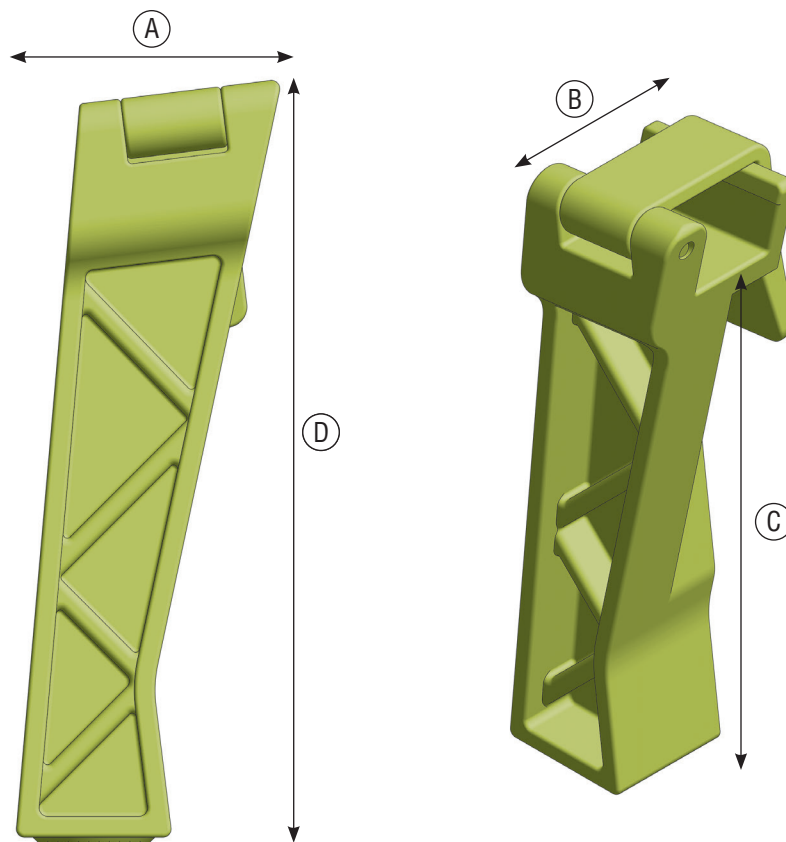

PRODUKTDATEN

BESTELL-NR.: A90226

**TECHNISCHE DATEN**

A) Breite	63 mm
B) Länge	52 mm
C) Höhe	157 mm
D) Gesamthöhe	183 mm
Tragfähigkeit	80 kg
Gewicht pro Stück	165 g

BESTELL-NR.

CLOUP (Set = 3 Stück)

A90226