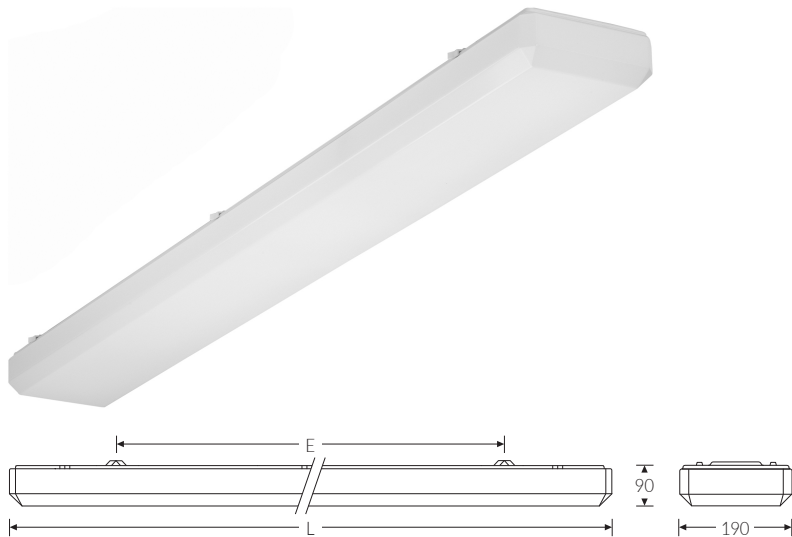

EURO-LINE O für 2x LEDtube 1500 | Artikelnummer 71292135

Wannen-Anbauleuchte für LED-Röhre. Opale Wanne/Abdeckung aus Acrylglas (PMMA) mit abgeschrägten Kanten. Geeignet für die Montage an Decke und Wand. Leuchtenunterteil aus weiß lackiertem Stahlblech. Schaumstoff-Profilabdichtung. Eingebauter Geräteträger/Reflektor aus Stahlblech weiß. Riegelverschluss aus Polycarbonat (PC) weiß. 3-polige Anschlussklemme mit Steckkontakt, Durchschleifen möglich. 2 Kabeleinführungen. Zugelassen für den Einsatz im Innenbereich.

Montageart und Anwendungsbereich

- Decken- und Wandmontage
Nur für den Einsatz in Innenbereichen zugelassen
- Grundbeleuchtung

Technische Daten	
Artikelnummer	71292135
GTIN (EAN)	4053995076501
Bestellbezeichnung	EURO-LINE opal für
Lichtquelle	LEDtube
Fassung / Sockel	G13 / T8 (T26)
Anzahl Leuchtmittel	2
Netzspannung	230V/50Hz
Spannungsart	AC
Lichtoptik	Wanne aus UV-beständigem Polymethylmethacrylat (PMMA)
Anschlussart	3-polige Anschlussklemme mit Schraubkontakt
Gehäuse	Gehäuse aus Stahlblech weiss
Prüfungen	
Schutzklasse	SK I
Schutzart	IP50
Schlagfestigkeit	IK02
Brennbarkeit (UL94)	HB
Glühdrahtfestigkeit	PMMA 650°C
CE-Konform	Ja
Maße und Gewichte	
Länge (L)	1570 mm
Breite (B)	190 mm
Höhe (H)	90 mm
Befestigungsabstand (E1)	1200 mm

EURO-LINE O für 2x LEDtube 1500 | Artikelnummer 71292135

Maße und Gewichte

Bruttogewicht (incl. Verpackung)	2,6 Kg
Nettogewicht	2,6 Kg
Inhalts- / Verpackungsmenge	1 Stück
Paletteneinheit	80 Stück

EURO-LINE O für 2x LEDtube 1500 | Artikelnummer 71292135