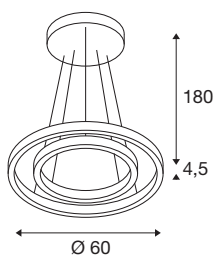

## TECHNISCHE DATEN

Art. Nr.	1004765
Anzahl unterschiedliche Lichtauslässe	2
Montage	Aufbau
Montagedetails	Decke
Dimmbar	Ja
Technologie der Dimmung	Phasenabschnitt
Primäre Nennspannung	220-240V ~50/60Hz
Sekundär Strom / Spannung	900 mA
Schutzklasse	I
Wattage	35 W
Höhe Einschaltstrom	30 A
Dauer Einschaltstrom	45 µs
Stroboskop-Effekt (SVM)	0.12
Lumen	1230/1270 lm
Lichtfarbtemperatur	2700/3000 Kelvin
Abstrahlwinkel	130 °
Farbe	schwarz
CRI	90
Lichtaustritt	direkt-indirekt
Höhe	4.5 cm
Durchmesser	60 cm
Pendellänge	180 cm

## Lichtquelle

916489	
916535	

<b>Nettogewicht</b>	3.41 kg
<b>Bruttogewicht</b>	5.384 kg
<b>BIG WHITE Seite</b>	189