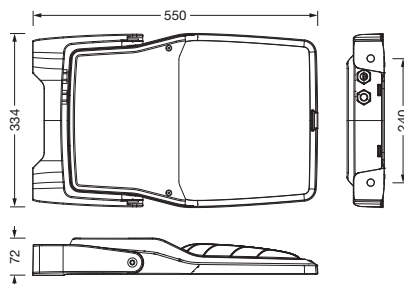

Bestückung: LED
Gew. (kg): 6,7
GTIN (EAN): 4058352655559