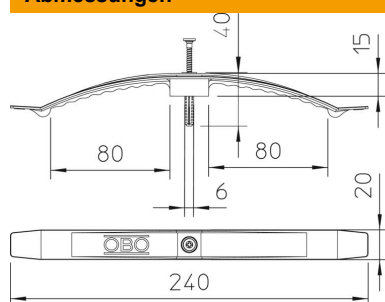

Technisches Datenblatt

Kabelklammer mit Schlagdübel, für 16 Leitungen

Artikelnummer: 2204878

Mit vormontiertem Schlagdübel 6 mm Ø.
Erforderliche Bohrlochtiefe 50 mm.
Klemmhöhe 9 mm, mit Distanzstück 13 mm.
Befestigungsloch 6 mm Ø.
2033/SD für max. 16 Leitungen NYM 3 x 1,5 mm²

PA Polyamid

Stammdaten

Artikelnummer	2204878
Typ	2033 SD SP
Bezeichnung 1	Kabelklammer
Bezeichnung 2	Großverpackung
Hersteller	OBO
Dimension	2x8 NYM3x1,5
Farbe	lichtgrau; RAL 7035
Werkstoff	Polyamid
Kleinste VK-Einheit	100
Mengeneinheit	Stück
Gewicht	2,515 kg
Gewichtseinheit	kg/100 St.
CO ₂ Fußabdruck (GWP) Cradle-to-Gate	0,1098 kg CO _e / 1 Stück

Abmessungen

Technisches Datenblatt

Kabelklammer mit Schlagdübel, für 16 Leitungen

Artikelnummer: 2204878

Technische Daten

Anzahl der Leitungen NYM 3 x 1,5	16
Ausführung flammwidrig	nein
Funktionserhalt	nein
Halogenfrei	ja
Mit Dübel	ja