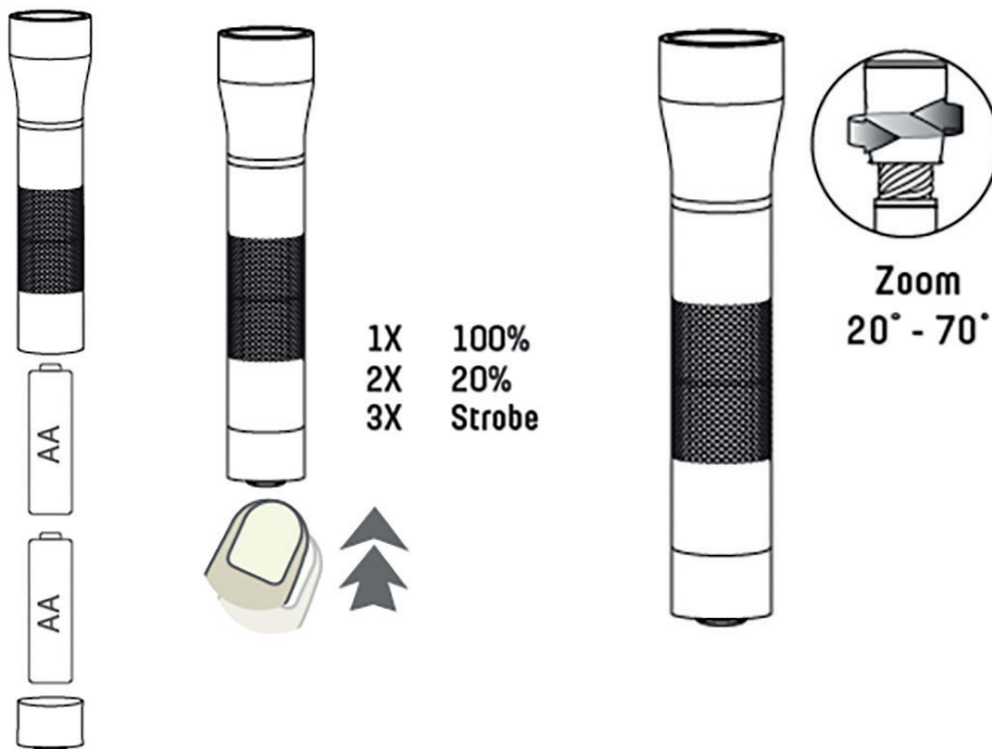

Allgemeine Daten

Merkmale	
Länge	155 mm
Gesamtgewicht	73 g
Gehäusefarbe	schwarz
Werkstoff	Aluminium
Batterieart	Mignon
Anzahl der Batterien	2
Leuchtmittel	LED nicht austauschbar
Mit Leuchtmittel	ja
Schutzart (IP)	IP44
ANSI	AA

Produktabbildungen

Bestelldaten

DEHA-Nr.	Typ	Artikelnummer	EAN	VPE
7312677	Taschenlampe PORTLUXX®	5610-20-0016	4046725402312	1 Stück