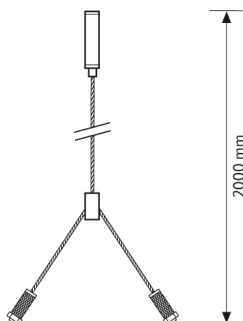

LENJA PDL WIRE PENDULUM SET 2000

Artikelnummer

EO10850813

GTIN

4015120850813

Produktbeschreibung

- Abhängeset mit 2 Y-Drahtseilen (Länge: 2 m) zum Abpendeln von LENJA-Pendelleuchten
- Seillänge für Leuchtenmontage stufenlos einstellbar mit Abstand zur Decke zwischen 0,5 und 2 m

Technische Daten

ALLGEMEIN

Gerätekategorie	Befestigung
Konformität	RoHS
Garantie	5 Jahre

GEHÄUSE

Abmessungen	Länge 2000 mm, Ø 2 mm
Gewicht	175 g
Werkstoff	Stahl, verzinkt
Farbe	Edelstahl-Optik

Maßzeichnung

Ausführliche Produktbeschreibung

- Abhängeset mit 2 Y-Drahtseilen (Länge: 2 m) zum Abpendeln von LENJA-Pendelleuchten
- Seillänge für Leuchtenmontage stufenlos einstellbar mit Abstand zur Decke zwischen 0,5 und 2 m
- Eine abgehängte Montage der LENJA PDL ist auch an bis zu 50° schrägen Decken möglich