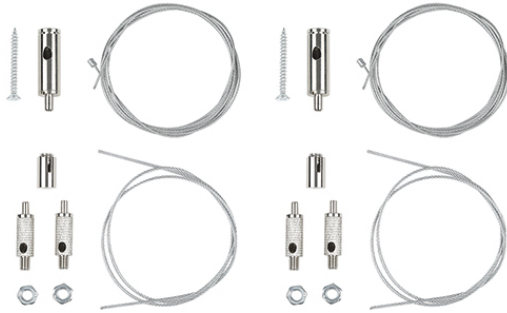

LENJA PDL WIRE PENDULUM SET 2000

Artikelnummer

EO10850813

GTIN

4015120850813

Produktbeschreibung

- Abhängeset mit 2 Y-Drahtseilen (Länge: 2 m) zum Abpendeln von LENJA-Pendelleuchten
- Seillänge für Leuchtenmontage stufenlos einstellbar mit Abstand zur Decke zwischen 0,5 und 2 m

Technische Daten

ALLGEMEIN

Gerätekategorie	Befestigung
Konformität	RoHS
Garantie	5 Jahre

GEHÄUSE

Abmessungen	Länge 2000 mm, Ø 2 mm
Gewicht	175 g
Werkstoff	Stahl, verzinkt
Farbe	Edelstahl-Optik

Maßzeichnung

Ausführliche Produktbeschreibung

- Abhängeset mit 2 Y-Drahtseilen (Länge: 2 m) zum Abpendeln von LENJA-Pendelleuchten
- Seillänge für Leuchtenmontage stufenlos einstellbar mit Abstand zur Decke zwischen 0,5 und 2 m
- Eine abgehängte Montage der LENJA PDL ist auch an bis zu 50° schrägen Decken möglich