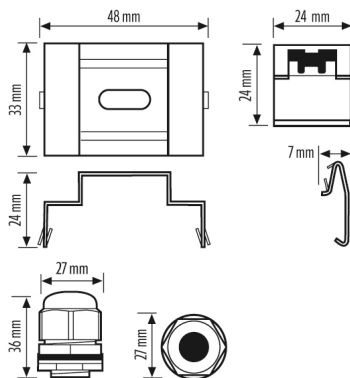

ALLGEMEIN	
Geräteklasse	Zubehör
Lieferumfang	2x Montagebügel für Deckenanbau, 2x Kabelverschraubungen M20x1,5 für Leitungen bis zu 5 x 2,5 mm ² , 1x Blindstopfen für die Kabelverschraubung M20x1,5, 10x Verschlussclips aus Edelstahl

Garantie	5 Jahre
GEHÄUSE	
Abmessungen	Länge 33 mm x Breite 48 mm x Höhe 24 mm
Gewicht	77 g

Maßzeichnung

Ausführliche Produktbeschreibung

Ersatz Beipack Set für OLIVIA-2 MPL 1200 und 1500 Feuchtraumleuchten:

- 2x Montagebügel für Deckenanbau
- 2x Kabelverschraubungen M20x1,5 für Leitungen bis zu 5 x 2,5 mm²

- 1x Blindstopfen für die Kabelverschraubung M20x1,5
- 10x Verschlussclips aus Edelstahl