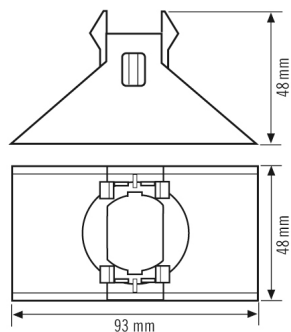

COMPACT MINI HOLDER WEC BK

Artikelnummer **GTIN**
 EP10422881 4015120422881

Produktbeschreibung
 Halterung für COMPACT MINI LAMELLA Präsenzmelder in Interalu WEC Klima-Lamellendecken

Technische Daten

ALLGEMEIN

Geräteklasse	Zubehör
Konformität	WEEE
Garantie	5 Jahre

GEHÄUSE

Abmessungen	Länge 48 mm x Breite 93 mm x Höhe 48 mm
Gewicht	24 g
Farbe	schwarz, ähnlich RAL 9005

Maßzeichnung

Zusammenbauzeichnung

Ausführliche Produktbeschreibung