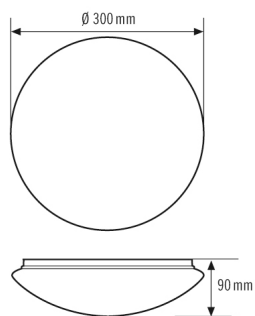

#### GEHÄUSE

Abmessungen	Höhe 90 mm, Ø 300 mm
Gewicht	119 g

### Maßzeichnung