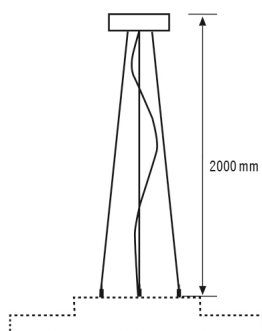

### Produktbeschreibung

- Abhängeset mit 3 Drahtseilen (Länge: 2 m), transparenter 5-poliger Anschlussleitung (Länge: 2,2 m) und rundem Deckenbaldachin
- Seillänge für Leuchtenmontage stufenlos einstellbar mit einem Abstand zur Decke zwischen 0,5 und 2 m
- Eine abgehängte Montage der SVENJA 450 und 600 Modelle ist auch an bis zu 50° schrägen Decken möglich.

#### BEFESTIGUNG

Montageart	Pendel
Montageort	Decke

Anschlussart	Steckklemme
Anschließer Leiterquerschnitt	0,5 - 2,5 mm <sup>2</sup>
Anzahl der Kontakte	5
Länge der Anschlussleitung	2,2 m

#### GEHÄUSE

Abmessungen	Länge 2000 mm, Ø 2 mm
Gewicht	377 g
Werkstoff	Aluminium
Farbe	weiß, ähnlich RAL 9003

### Maßzeichnung