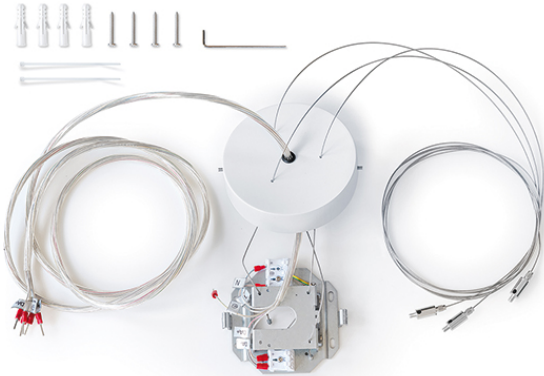

### Produktbeschreibung

- Abhängeset mit 3 Drahtseilen (Länge: 2 m), transparenter 5-poliger Anschlussleitung (Länge: 2,2 m) und rundem Deckenbaldachin
- Seillänge für Leuchtenmontage stufenlos einstellbar mit einem Abstand zur Decke zwischen 0,5 und 2 m
- Eine abgehängte Montage der SVENJA 450 und 600 Modelle ist auch an bis zu 50° schrägen Decken möglich.

#### ALLGEMEIN

Geräteklasse	Befestigung
Lieferumfang	3x Drahtseil, 1x Deckenbaldachin, 1x Befestigungsbügel, 1x transparentes 5-poliges Kabel, 4x Schrauben, 4x Dübel, 5x Ersatz-Aderendhülsen, 1x Kabelbinder, 1x Sechskantschlüssel
Konformität	CE, RoHS
Garantie	5 Jahre

#### GEHÄUSE

Abmessungen	Länge 2000 mm, Ø 2 mm
Gewicht	377 g
Werkstoff	Aluminium
Farbe	weiß, ähnlich RAL 9003

### Ausführliche Produktbeschreibung

---

- Abhängeset mit 3 Drahtseilen (Länge: 2 m), transparenter 5-poliger Anschlussleitung (Länge: 2,2 m) und rundem Deckenbaldachin
- Seillänge für Leuchtenmontage stufenlos einstellbar mit einem Abstand zur Decke zwischen 0,5 und 2 m
- Eine abgehängte Montage der SVENJA 450 und 600 Modelle ist auch an bis zu 50° schrägen Decken möglich.