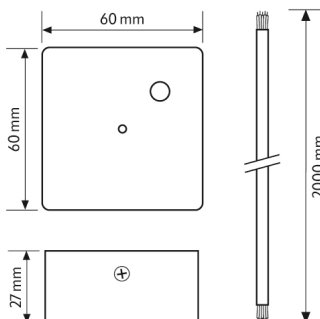

LENJA PDL CANOPY WITH CABLE 5x0.75

Artikelnummer

EO10850820

GTIN

4015120850820

Produktbeschreibung

- Quadratischer Deckenbaldachin aus pulverbeschichtetem Stahlblech zum Verbergen der Kabeleinführung für LENJA-Pendelleuchten
- Mit 5-poliger transparenter Anschlussleitung 5 x 0,75 mm² (Länge: 2 m)

Technische Daten

ALLGEMEIN

Geräteklasse	Befestigung
Konformität	RoHS
Garantie	5 Jahre

GEHÄUSE

Abmessungen	Länge 60 mm x Breite 60 mm x Höhe 27 mm
Gewicht	320 g
Werkstoff	Stahl, verzinkt
Farbe	weiß, ähnlich RAL 9003

Maßzeichnung

Ausführliche Produktbeschreibung

- Quadratischer Deckenbaldachin aus pulverbeschichtetem Stahlblech zum Verbergen der Kabeleinführung für LENJA-Pendelleuchten
- Enthält verzinkten Stahlbügel mit Befestigungspunkt für das Drahtseil
- Mit 5-poliger transparenter Anschlussleitung 5 x 0,75 mm² (Länge: 2 m)
- Eine abgehängte Montage der LENJA PDL ist auch an bis zu 50° schrägen Decken möglich