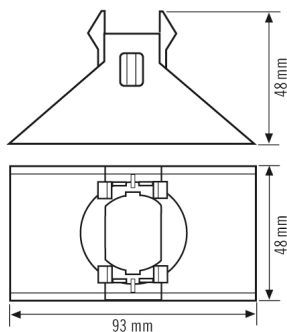

COMPACT MINI HOLDER WEC WH

Artikelnummer

EP10422874

GTIN

4015120422874

Produktbeschreibung

Halterung für COMPACT MINI LAMELLA Präsenzmelder in Interalu WEC Klima-Lamellendecken

Technische Daten

ALLGEMEIN

Geräteklasse	Zubehör
Konformität	WEEE
Garantie	5 Jahre

GEHÄUSE

Abmessungen	Länge 48 mm x Breite 93 mm x Höhe 48 mm
Gewicht	24 g
Farbe	weiß, ähnlich RAL 9010

Maßzeichnung

Zusammenbauzeichnung

Ausführliche Produktbeschreibung